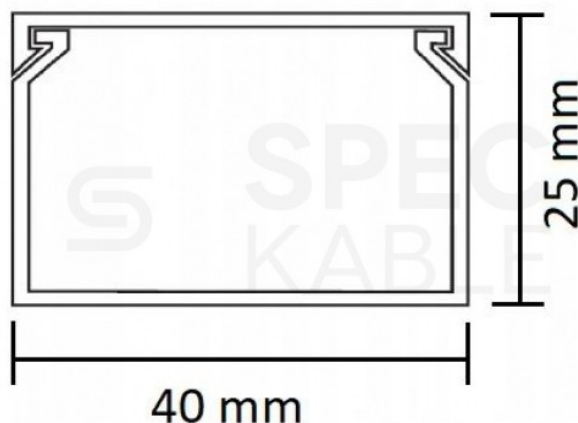

Dane techniczne:

- Typ: **BKK STANDARD 40x25**
- Szerokość: **40 mm**
- Wysokość: **25 mm**
- Długość listwy: **2 m**
- Kolor: **biały**
- Materiał: **PVC**
- Wyposażenie: **pokrywa, kanał**
- Minimalna temperatura montażu: **-25°C**
- Maksymalna temperatura montażu: **+60°C**
- Stopień ochrony przed substancjami stałymi: **IP4X**
- Stopień ochrony przed cieczami: **IPx0**
- Montaż: **wewnątrz budynków**
- Ilość w opakowaniu: **2 m**

Szeroka oferta

W naszej ofercie znajdują Państwo również inne rozmiary oraz opakowania zbiorcze.

Rozmiar (szer. x wys.) | Ilość w opakowaniu zbiorczym (szt / mb):

1. 16x16 mm | 125 szt / 250 mb
2. 20x10 mm | 100 szt / 200 mb
3. 25x16 mm | 75 szt / 150 mb
4. 25x25 mm | 50 szt / 100 mb
5. 40x16 mm | 50 szt / 100 mb