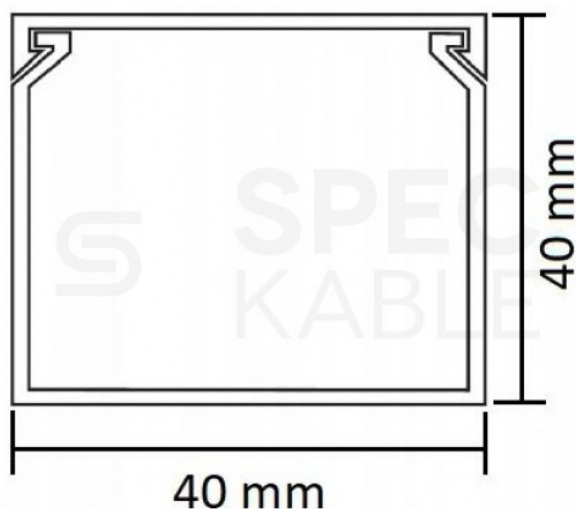

Dane techniczne:

- Typ: **BKK STANDARD 40x40**
- Szerokość: **40 mm**
- Wysokość: **40 mm**
- Długość listwy: **2 m**
- Kolor: **biały**
- Materiał: **PVC**
- Wyposażenie: **pokrywa, kanał**
- Minimalna temperatura montażu: **-25°C**
- Maksymalna temperatura montażu: **+60°C**
- Stopień ochrony przed substancjami stałymi: **IP4X**
- Stopień ochrony przed cieczami: **IPx0**
- Montaż: **wewnątrz budynków**
- Ilość w opakowaniu: **2 m**

Szeroka oferta

W naszej ofercie znajdują Państwo również inne rozmiary oraz opakowania zbiorcze.

Rozmiar (szer. x wys.) | Ilość w opakowaniu zbiorczym (szt / mb):

1. 16x16 mm | 125 szt / 250 mb
2. 20x10 mm | 100 szt / 200 mb
3. 25x16 mm | 75 szt / 150 mb
4. 25x25 mm | 50 szt / 100 mb
5. 40x16 mm | 50 szt / 100 mb