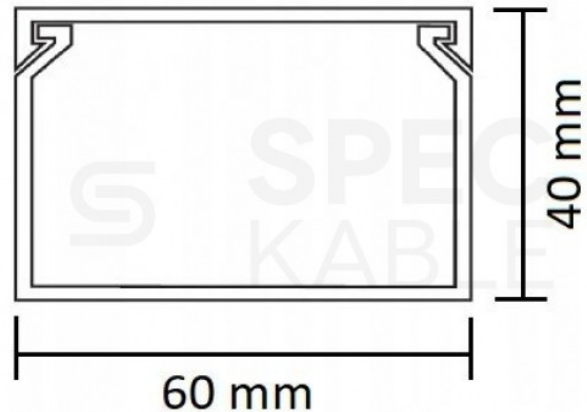

### Dane techniczne:

- Typ: **BKK STANDARD 60x40**
- Szerokość: **60 mm**
- Wysokość: **40 mm**
- Długość listwy: **2 m**
- Kolor: **biały**
- Materiał: **PVC**
- Wyposażenie: **pokrywa, kanał**
- Minimalna temperatura montażu: **-25°C**
- Maksymalna temperatura montażu: **+60°C**
- Stopień ochrony przed substancjami stałymi: **IP4X**
- Stopień ochrony przed cieczami: **IPx0**
- Montaż: **wewnątrz budynków**
- Ilość w opakowaniu: **2 m**