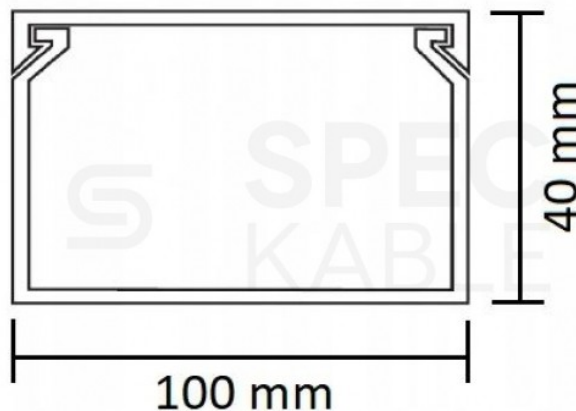

Dane techniczne:

- Typ: **BKK STANDARD 100x40**
- Szerokość: **100 mm**
- Wysokość: **40 mm**
- Długość listwy: **2 m**
- Kolor: **biały**
- Materiał: **PVC**
- Wyposażenie: **pokrywa, kanał**
- Minimalna temperatura montażu: **-25°C**
- Maksymalna temperatura montażu: **+60°C**
- Stopień ochrony przed substancjami stałymi: **IP4X**
- Stopień ochrony przed cieczami: **IPx0**
- Montaż: **wewnątrz budynków**
- Ilość w opakowaniu: **2 m**

Szeroka oferta

W naszej ofercie znajdują Państwo również inne rozmiary oraz opakowania zbiorcze.

Rozmiar (szer. x wys.) | Ilość w opakowaniu zbiorczym (szt / mb):

1. 16x16 mm | 125 szt / 250 mb
2. 20x10 mm | 100 szt / 200 mb
3. 25x16 mm | 75 szt / 150 mb
4. 25x25 mm | 50 szt / 100 mb
5. 40x16 mm | 50 szt / 100 mb
6. 40x25 mm | 40 szt / 80 mb
7. 40x40 mm | 25 szt / 50 mb