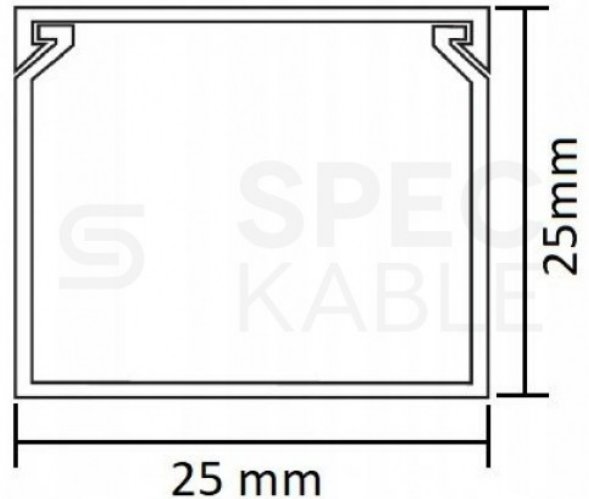

zatrząskuje się pod kątem 45 stopni, dzięki czemu montaż nie wymaga użycia dużej siły

- Pozwalają wykonać bezwazyjny montaż instalacji kablowych

Seria STANDARD

Seria solidnie wykonanych kanałów kablowych charakteryzująca się eleganckim wyglądem oraz wysoką jakością użytych materiałów (tworzywo sztuczne PVC). Podwyższony standard wykonania czyni je idealnym rozwiązaniem przy zastosowaniach w domu, biurze, sklepie, itd.

Dane techniczne:

- Typ: **BKK STANDARD 25x25**
- Szerokość: **25 mm**
- Wysokość: **25 mm**
- Długość listwy: **2 m**
- Kolor: **biały**
- Materiał: **PVC**
- Wyposażenie: **pokrywa, kanał**
- Minimalna temperatura montażu: **-25°C**
- Maksymalna temperatura montażu: **+60°C**
- Stopień ochrony przed substancjami stałymi: **IP4X**
- Stopień ochrony przed cieczami: **IPx0**
- Montaż: **wewnątrz budynków**
- Ilość w opakowaniu: **2 m**

Szeroka oferta

W naszej ofercie znajdują Państwo również inne rozmiary oraz opakowania zbiorcze.

Rozmiar (szer. x wys.) | Ilość w opakowaniu zbiorczym (szt / mb):

1. 16x16 mm | 125 szt / 250 mb
2. 20x10 mm | 100 szt / 200 mb
3. 25x16 mm | 75 szt / 150 mb
4. 25x25 mm | 50 szt / 100 mb