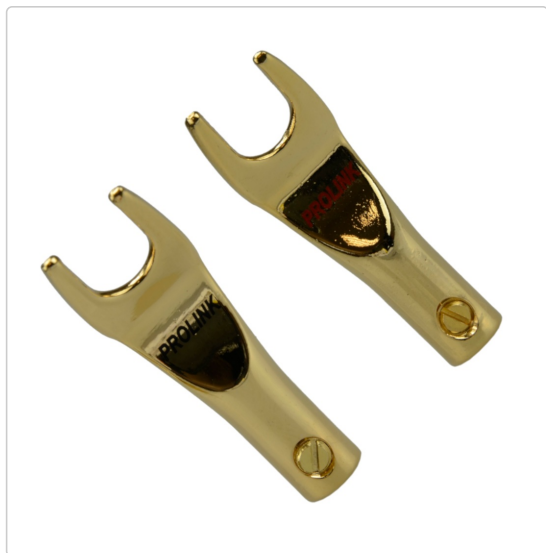

Karta produktu:

**PROLINK Premium TSP-080 Wtyk głośnikowy typu
WIDEŁKI skręcany połączany komplet 2 sztuk**

PROLINK

Producent:	PROLINK
Symbol:	43.0629
Kod producenta:	TSP-080
Kod EAN:	5905954939091

Opis produktu**WTYK GŁOŚNIKOWY WIDEŁKI KOMPLET 2
SZT.****PROLINK TSP-080**

Wysokiej jakości wtyki głośnikowe klasy Hi-End, **pokryte 24 karatowym złotem**.

Precyzja wykonania oraz użyte materiały zapewniają krystalicznie czysty dźwięk pozbawiony szumów i zakłóceń. Można je instalować na kablach o maksymalnej średnicy **5 mm**. Montaż odbywa się przy pomocy śrub — **nie ma potrzeby lutowania!**

Złącza stosuje się do zakończenia przewodu głośnikowego i znakomicie sprawdzają się w pracy z wysokiej klasy sprzętem audio – **zestawami stereo czy kina domowego**.

**Najważniejsze zalety:**

- Złącze widełkowe **pokryte 24 karatowym złotem**
- **Metalowe**, precyzyjnie odlewane
- Unikalny system zacisku z blokadą przez dokręcanie
- Zewnętrzna transparentna izolacja