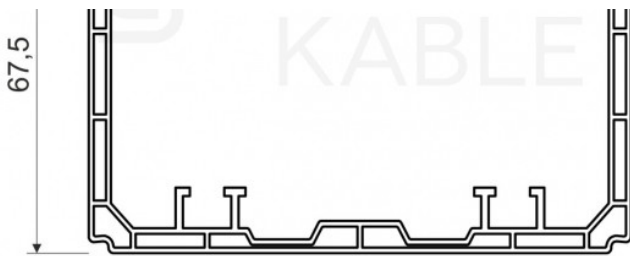

Kanał parapetowy dwuścienny PK 110x65 D HD KOPOS do instalacji modułów 45x45mm Mediabox

Ochrona i organizacja kabli | KOPOS PK 110X65 D HD

Kanał parapetowy przeznaczony do budowy punktów dystrybucji w oparciu o standard modułowy 45 × 45 mm (**Mediabox**).

Konstrukcja listwy pozwala na instalację **bezpośrednio** w korytku, a dzięki odpowiednio przygotowanemu korpusowi, można montować w nim **obwody energetyczne, telekomunikacyjne, przewody zabezpieczające** oraz inne, służące do dalszych instalacji rozdzielczych.

Poszczególne przewody można ekranować elektromagnetycznie poprzez umieszczenie kanału ekranującego. Listwa umożliwia montaż **KOPOBOX MINI, Mediabox** lub innych **urządzeń modułowych**.

Dane techniczne

- Test rozżarzonej pętli: **850°C**
- Ochrona mechaniczna: **IK07**
- Odporność na uderzenia: **1 J**
- Antybakteryjna powłoka: **tak**
- Wymiary: **110 × 67.5 mm**
- Długość: **2 m**
- Powierzchnia wewnątrz: **5500 mm²**
- Klasa reakcji na ogień podłoża: **A1 - F**
- Stopień ochrony: **IP40**
- Normy: **ČSN EN 50 085-1, ČSN 73 0895, DIN 4102-12, STN 92 0205**
- Z folią ochronną: **tak**