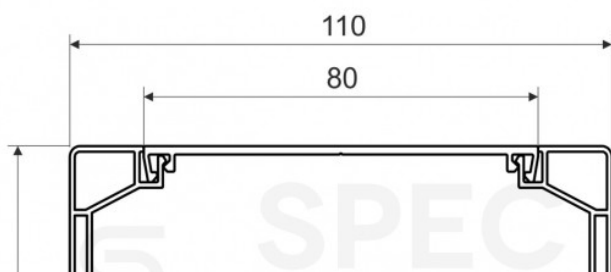

Dane techniczne

- Producent: **KOPOS**
- Kod producenta: **PK 110X65 D HF_HD**
- Waga: **1200 g/m**
- Kolor: **biały**
- Materiał: **PVC**
- Materiał bezhalogenowy / bezołowiowy: **tak**
- Samogasnący: **30 s**
- Temperatura pracy: **-5-60°C**