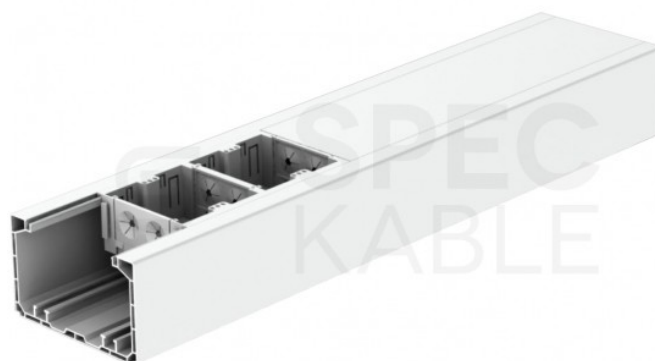

Karta produktu:

Kanał parapetowy dwuścienny PK 110x65 D HD KOPOS do instalacji modułów 45x45mm Mediabox

KOPOS

Producent:	KOPOS
Symbol:	70.1966
Kod producenta:	PK 110X65 D HD
Kod EAN:	8595568924636

Opis produktu

Kanał parapetowy dwuścienny PK 110x65 D HD KOPOS do instalacji modułów 45x45mm Mediabox

Ochrona i organizacja kabli | KOPOS PK 110X65 D HD

Kanał parapetowy przeznaczony do budowy punktów dystrybucji w oparciu o standard modułowy 45 × 45 mm (**Mediabox**).

Konstrukcja listwy pozwala na instalację **bezpośrednio** w korytku, a dzięki odpowiednio przygotowanemu korpusowi, można montować w nim **obwody energetyczne, telekomunikacyjne, przewody zabezpieczające** oraz inne, służące do dalszych instalacji rozdzielczych.

Poszczególne przewody można ekranować elektromagnetycznie poprzez umieszczenie kanału ekranującego. Listwa umożliwia montaż **KOPOBOX MINI, Mediabox** lub innych **urządzeń modułowych**.

Dane techniczne