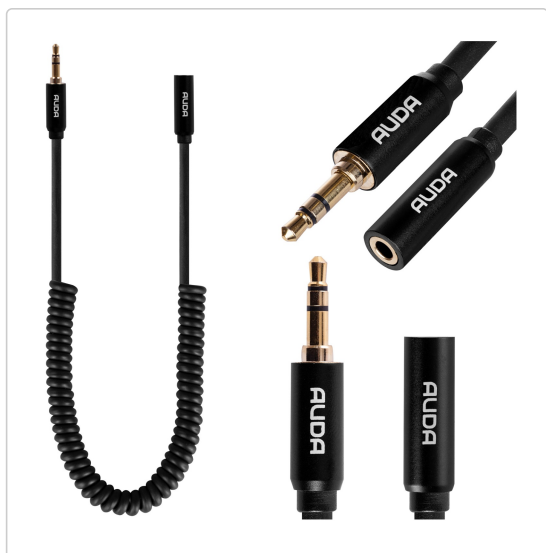

Karta produktu:

AUDA Slim Przedłużacz spiralny Audio AUX mini Jack 3,5mm Stereo (wtyk / gniazdo) 1,5m

AUDA

Producent:	AUDA
Symbol:	41.2036
Kod producenta:	41.2036
Kod EAN:	5902166335284

Opis produktu

Wysokiej jakości spiralny przedłużacz audio przeznaczony do przesyłania sygnału stereo, zakończony złączami **mini Jack 3,5mm**. Został wykonany z wysokiej jakości miedzi, posiada solidne metalowe złącza ze złożonymi stykami. **Skonstruowany specjalnie do użytku z urządzeniami mobilnymi**. Może być także stosowany do łączenia: sprzętu muzycznego, słuchawek, mikrofonów, kart dźwiękowych oraz wszelkich innych urządzeń wyposażonych w złącza **mini Jack 3,5mm**.

Najważniejsze zalety:

- **Wersja spiralna SLIM** - specjalna ultra cienka, spiralna konstrukcja
- **Solidne, metalowe końcówki platerowane złotem** - gwarantują trwałość i pozwalają na przepinanie kabla bez obaw o uszkodzenie
- **Powłoka PVC** - cechuje się wysoką odpornością na uszkodzenia mechaniczne
- **Przewodnik** - wykonany z miedzi o wysokim stopniu czystości
- **Nowoczesny design** - przewód został zaprojektowany w oparciu o najnowsze trendy, może być używany „na widoku” w nowoczesnych mieszkaniach, biurach i salach konferencyjnych
- **Kompatybilność** ze wszystkimi urządzeniami wyposażonymi w złącza mini Jack 3,5mm stereo (AUX, gniazdo słuchawkowe, mikrofonowe, itd.)

Spiralna, ultra cienka konstrukcja

Specjalna spiralna konstrukcja przewodu powoduje, że kabel jest **giętki i elastyczny**. Solidne, a przy tym bardzo lekkie wtyki nie obciążają nadmiernie gniazda w urządzeniu. Dodatkowo przewód cechuje bardzo cienka **średnica zewnętrzna - zaledwie 3.0 mm**. Wszystko to czyni go **idealnym do podłączenia urządzeń mobilnych** takich jak: smartfony, tablety, konsole, czy też notebooki.