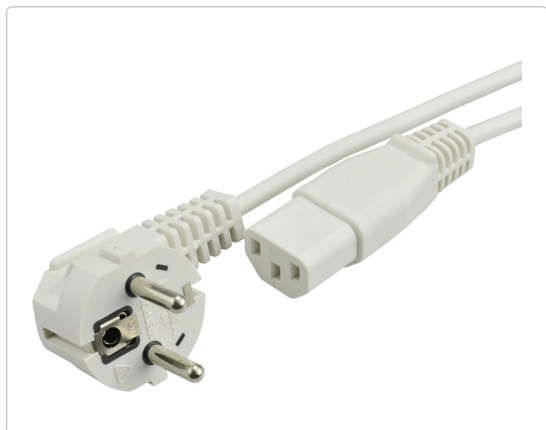

Karta produktu:

Kabel zasilający OWY do komputera z wtyczką IEC320 C13 10A biały 5m

METPOL

Producent:	METPOL
Symbol:	63.3066
Kod producenta:	W-2Nomy3x1L-5000biał
Kod EAN:	5902114261429

Opis produktu

Prezentowany kabel jest wykorzystywany do zasilania komputerów osobistych oraz peryferiów (np. monitorów, skanerów, drukarek) a także sprzętu RTV-SAT (np. telewizorów, projektorów).

Charakterystyka:

- rodzaj złącza: **C13** (męski odpowiednik to C14); z drugiej strony wtyk uniwersalny (DIN49441)
- długość przewodu: **5m**
- prąd znamionowy: **10A**
- złącze: **3 pinowe**

Polska produkcja

Specyfikacja

Długość [m]	5
Kolor	biały
Rodzaj	prosty
Typ złącz	C13