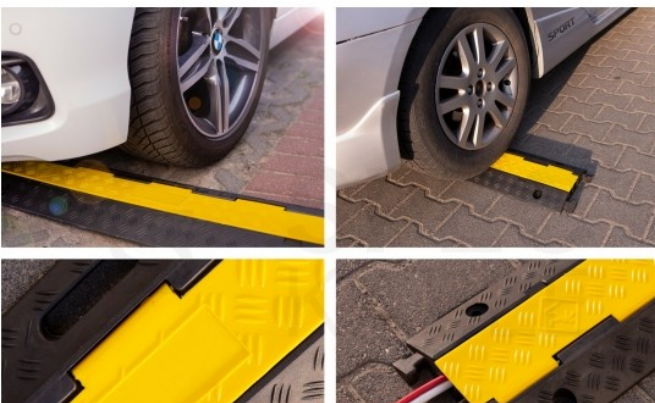

Opis produktu

Najazd kablowy próg osłona 2 kanały 6 ton

Dwukanałowy, solidny i wytrzymały najazd kablowy. Spełnia wszelkie oczekiwania w zakresie profesjonalnej ochrony kabli i przewodów przed pojazdami mechanicznymi oraz ruchem pieszym. Najazd dzięki **nośności 6 ton na oś** zabezpiecza kable nawet przed dużymi samochodami.

Błyskawiczne połączenie

System blokujący zapewnia błyskawiczne i pewne łączenie kilku najazdów. System działa na zasadzie wpust - wypust i pozwala na połączenie osłon w ciągu kilku sekund oraz uniemożliwia przypadkowe rozłączenie osłon przez przechodniów.

Uchwyt do przenoszenia

Wygodny uchwyt ułatwia przenoszenie oraz montaż najazdów.

Nylonowa pokrywa

Nylonowa, antypoślizgowa pokrywa z wytłoczonymi symbolami ostrzegawczymi informującymi o wnętrzu osłon i zwiększającymi bezpieczeństwo użytkowników.

Montaż do podłoża

Otwory na śruby umożliwiają przymocowanie najazdów do podłoża dzięki czemu nie przesuwają się po najechaniu na nie pojazdów.

W zestawie brak śrub montażowych, należy zakupić je samodzielnie. Minimalny rozmiar to M12x100mm, jednak zalecamy stosowanie dłuższych – M12x200mm.