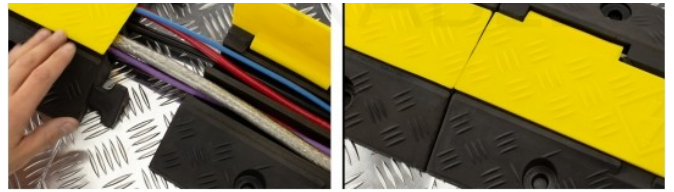

Na zdjęciach po lewej stronie został przedstawiony produkt konkurencji, po prawej stronie produkt firmy NEKU.

Solidne materiały

Wykonane są z połączenia mocnego kompozytu oraz gumy, brak elementów metalowych pozwolił na wyeliminowanie ryzyka powstawania korozji. Najazdy można bez obaw myć silnym strumieniem wody.

Błyskawiczne połączenie

System blokujący zapewnia błyskawiczne i pewne łączenie kilku najazdów. System działa na zasadzie wpust - wypust i pozwala na połączenie osłon w ciągu kilku sekund oraz uniemożliwia przypadkowe rozłączenie osłon przez przechodniów.