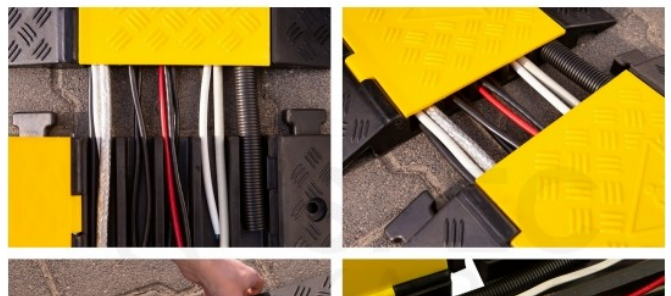

Opis produktu

Najazd kablowy próg osłona 5 kanałów 10 ton

Pięciokanałowy, solidny i wytrzymały najazd kablowy. Spełnia wszelkie oczekiwania w zakresie profesjonalnej ochrony kabli i przewodów przed pojazdami mechanicznymi oraz ruchem pieszym. Najazd dzięki **nośności 10 ton na oś** zabezpiecza kable nawet przed dużymi samochodami.

Na zdjęciach po lewej stronie został przedstawiony produkt konkurencji, po prawej stronie produkt firmy NEKU.

Solidne materiały

Wykonane są z połączenia mocnego kompozytu oraz gumy, brak elementów metalowych pozwolił na wyeliminowanie ryzyka powstawania korozji. Najazdy można bez obaw myć silnym strumieniem wody.

Błyskawiczne połączenie

System blokujący zapewnia błyskawiczne i pewne łączenie kilku najazdów. System działa na zasadzie wpust - wypust i pozwala na połączenie osłon w ciągu kilku sekund oraz uniemożliwia przypadkowe rozłączenie osłon przez przechodniów.

Uchwyt do przenoszenia

Wygodny uchwyt ułatwia przenoszenie oraz montaż najazdów.

Nylonowa pokrywa

Nylonowa, antypoślizgowa pokrywa z wytłoczonymi symbolami ostrzegawczymi informującymi o wnętrzu osłon i zwiększającymi bezpieczeństwo użytkowników.