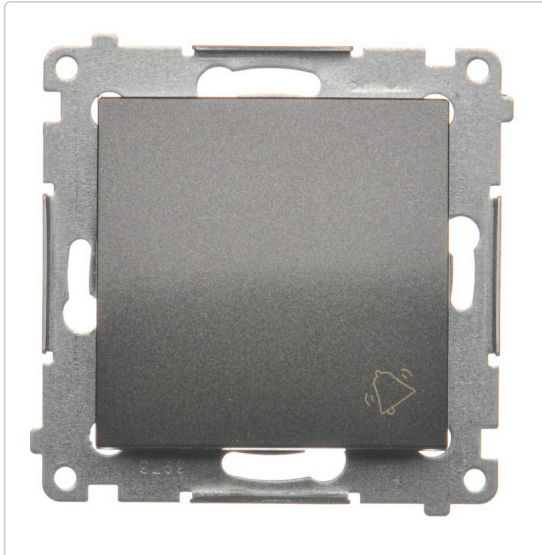

Karta produktu:

**Przycisk odbijający "dzwonek" SIMON 54 antracyt  
10AX Kontakt Simon DD1.01/48**

KONTAKT-SIMON

<b>Producent:</b>	KONTAKT-SIMON
<b>Symbol:</b>	74.0948
<b>Kod producenta:</b>	DD1.01/48
<b>Kod EAN:</b>	5902787823191

**Opis produktu****Przycisk "dzwonek" (moduł) 10AX 250V, szybkozłączka, antracyt, metalizowany****Dane techniczne:**

- Producent : **KONTAKT SIMON**
- Seria: **Simon 54 Premium**
- Nr katalogowy: **DD1.01/48**
- Typ: **Przycisk "dzwonek"**
- Wymiary: **75x75x41mm**
- Głębokość wbudowania: **26 mm**
- Kolor: **antracyt, metalizowany**
- Zabezpieczenie powierzchni: **lakierowanie**
- Sposób mocowania: **pazurki / wkręty**
- Materiał: **tworzywo sztuczne, PC, bezhalogenowe**
- Wykończenie powierzchni: **matowe**