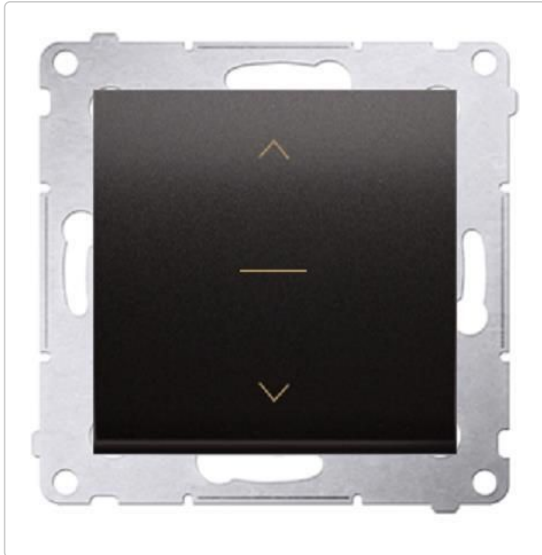

Karta produktu:

KONTAKT-SIMON 54 Łącznik sterowania roletami antracyt

KONTAKT-SIMON

Producent:	KONTAKT-SIMON
Symbol:	74.1049
Kod producenta:	DZW1K.01/48
Kod EAN:	5902787836085

Opis produktu

KONTAKT SIMON 54 łącznik żaluzjowy trójpozycyjny (1-0-2) antracyt

Dane techniczne:

- Producent : **KONTAKT SIMON**
- Seria: **Simon 54 Premium**
- Nr katalogowy: **DZW1K.01/48**
- Typ: **Łącznik żaluzjowy pojedynczy trójpozycyjny (1-0-2)**
- Wymiary: **75x75x41mm**
- Głębokość wbudowania: **26mm**
- Kolor: **antracyt, metalizowany**
- Zabezpieczenie powierzchni: **lakierowanie**
- Sposób mocowania: **pazurki / wkręty**
- Sposób montażu: **montaż podtynkowy**
- Materiał: **tworzywo sztuczne, PC, bezhalogenowe**
- Wykończenie powierzchni: **matowy**

Simon 54 Premium to:

Simon 54 Premium to nowoczesna linia osprzętu elektro-instalacyjnego oparta o nowe, niezawodne i przyjazne w montażu mechanizmy, wyróżniająca się szlachetną formą oraz bogatą kolorystyką. Paleta kolorów ramek i klawiszy została dobrana tak, by pasowały do siebie w każdym z **66 zestawień kolorystycznych**. Seria została specjalnie stworzona dla klientów którzy poszukują czegoś o bardziej wyrazistym designie.

- Moduły, klawisze i pokrywy w **6 kolorach**
- Ramki betonowe, szklane, metalowe, drewniane w **21 kolorach**
- Ramki pastelowe, metalizowane, metalowe w **11 kolorów**

Oferowane są również mechanizmy wykorzystywane dziś coraz częściej w systemach **SMART HOME**, w których coraz więcej zadań wykonują za nas zdalnie sterowane urządzenia. Idealnie sprawdzą się tam:

- Przyciski do sterowania roletami
- Zdalnie sterowane ściemniacze