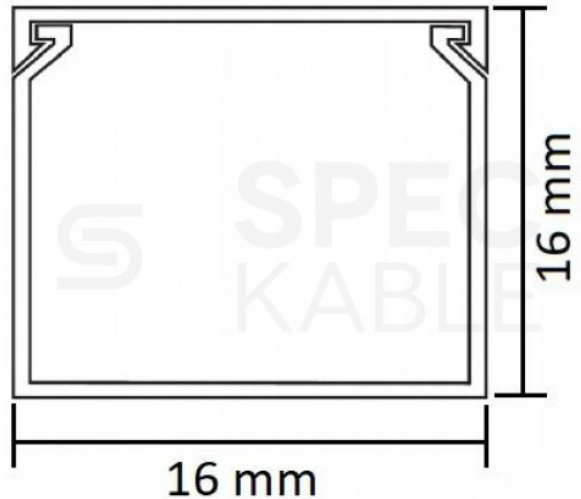

Listwa posiada przyklejoną taśmę dwustronną, która znacząco przyspiesza i ułatwia montaż.

Najważniejsze zalety:

- Naklejona taśma dwustronna
- Solidne wykonanie z wytrzymałego PVC
- Niezwykle łatwy i szybki montaż
- Łatwe do utrzymania w czystości
- Mogą być pokryte różnymi typami farb (akrylowe, olejne, silikonowe)
- Zawierają otwory montażowe, dzięki czemu nie trzeba

Dane techniczne:

- Typ: **BKK 16x16**
- Szerokość: **16 mm**
- Wysokość: **16 mm**
- Długość listwy: **2 m**
- Kolor: **biały**
- Materiał: **PVC**
- Wyposażenie: **pokrywa, kanał**
- Minimalna temperatura montażu: **-25°C**
- Maksymalna temperatura montażu: **+60°C**
- Stopień ochrony przed substancjami stałymi: **IP4X**
- Stopień ochrony przed cieczami: **IPx0**
- Montaż: **wewnątrz budynków**
- Ilość w opakowaniu: **2 m**

Szeroka oferta

W naszej ofercie znajdują Państwo również inne rozmiary oraz opakowania zbiorcze.

Rozmiar (szer. x wys.) | Ilość w opakowaniu zbiorczym (szt / mb):

1. 16x16 mm | 125 szt / 250 mb
2. 25x16 mm | 75 szt / 150 mb
3. 40x16 mm | 50 szt / 100 mb
4. 40x25 mm | 40 szt / 80 mb

Specyfikacja

Marka	MUTLUSAN
Opakowanie	2m (1szt)
Rodzaj	z taśmą dwustronną
Rozmiar [mm]	16 x 16
Typ	listwa kablowa BKK