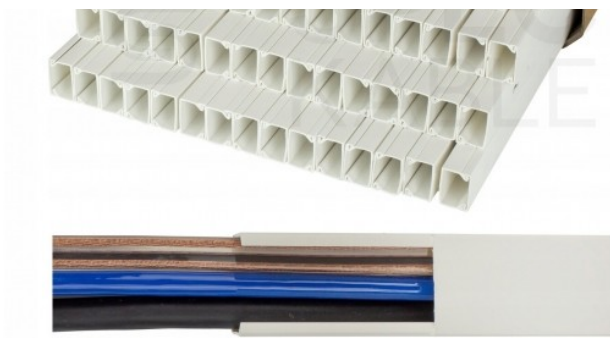

Opis produktu

Listwa elektroinstalacyjna kanał kablowy BKK korytko z pokrywą i taśmą montażową 25x16mm 2m

Kanały kablowe wykorzystywane są do **przewodzenia i ochrony przewodów** elektrycznych oraz telekomunikacyjnych wewnątrz budynków. Szczególnie często używane do **tworzenia wszelkich instalacji na ścianach i sufitach** budynków mieszkalnych i przemysłowych.

Składają się z korpusu i nakładanej zatraskowo pokrywy. Mocowane do podłoża poprzez **przykręcenie lub przyklejenie**. Nie chronią przed wnikaniem wody, przeznaczone do montażu **wewnątrz budynków**.

Listwa posiada przyklejoną taśmę dwustronną, która znacząco przyspiesza i ułatwia montaż.

Najważniejsze zalety:

- Naklejona **taśma dwustronna**
- Solidne wykonanie z wytrzymałego PVC
- Niezwykle łatwy i szybki montaż
- Łatwe do utrzymania w czystości
- Mogą być pokryte różnymi typami farb (akrylowe, olejne, silikonowe)
- Zawierają otwory montażowe, dzięki czemu nie trzeba

ich nawiercać

- Specjalnie skonstruowany zamek pokrywy i korytka zatrzaskuje się pod kątem 45 stopni, dzięki czemu montaż nie wymaga użycia dużej siły
- Pozwalają wykonać bezwzględny montaż instalacji kablowych