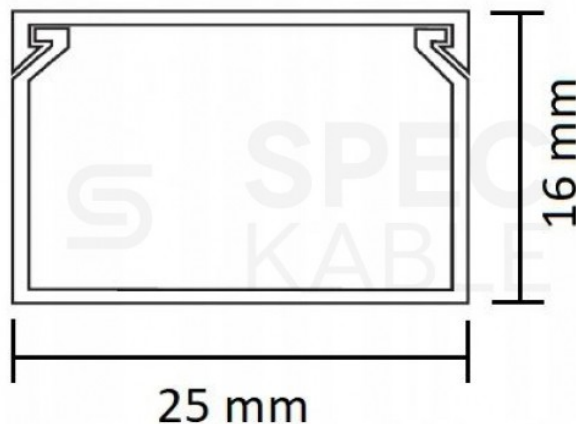

Składają się z korpusu i nakładanej zatraskowo pokrywy. Mocowane do podłoża poprzez **przykręcenie lub przyklejenie**. Nie chronią przed wnikaniem wody, przeznaczone do montażu **wewnątrz budynków**.

Listwa posiada przyklejoną taśmę dwustronną, która znacząco przyspiesza i ułatwia montaż.

Dane techniczne:

- Typ: **BKK 25x16**
- Szerokość: **25 mm**
- Wysokość: **16 mm**
- Długość listwy: **2 m**
- Kolor: **biały**
- Materiał: **PVC**
- Wyposażenie: **pokrywa, kanał**
- Minimalna temperatura montażu: **-25°C**
- Maksymalna temperatura montażu: **+60°C**
- Stopień ochrony przed substancjami stałymi: **IP4X**
- Stopień ochrony przed cieczami: **IPx0**
- Montaż: **wewnątrz budynków**
- Ilość w opakowaniu: **2 m**

Szeroka oferta

W naszej ofercie znajdują Państwo również inne rozmiary oraz opakowania zbiorcze.

Rozmiar (szer. x wys.) | Ilość w opakowaniu zbiorczym (szt / mb):

1. 16x16 mm | 125 szt / 250 mb
2. 25x16 mm | 75 szt / 150 mb
3. 40x16 mm | 50 szt / 100 mb
4. 40x25 mm | 40 szt / 80 mb

Specyfikacja

Marka	MUTLUSAN
Opakowanie	2m (1szt)
Rodzaj	z taśmą dwustronną
Rozmiar [mm]	25 x 16
Typ	listwa kablowa BKK