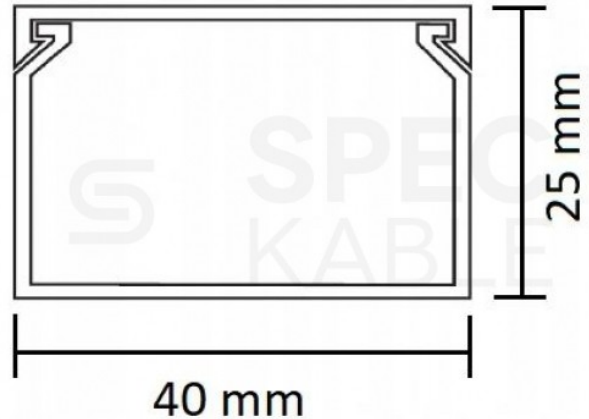

Składają się z korpusu i nakładanej zatraskowo pokrywy. Mocowane do podłoża poprzez **przykręcenie lub przyklejenie**. Nie chronią przed wnikaniem wody, przeznaczone do montażu **wewnątrz budynków**.

Listwa posiada przyklejoną taśmę dwustronną, która znacząco przyspiesza i ułatwia montaż.

## Dane techniczne:

- Typ: **BKK 40x25**
- Szerokość: **40 mm**
- Wysokość: **25 mm**
- Długość listwy: **2 m**
- Kolor: **biały**
- Materiał: **PVC**
- Wyposażenie: **pokrywa, kanał**
- Minimalna temperatura montażu: **-25°C**
- Maksymalna temperatura montażu: **+60°C**
- Stopień ochrony przed substancjami stałymi: **IP4X**
- Stopień ochrony przed cieczami: **IPx0**
- Montaż: **wewnątrz budynków**
- Ilość w opakowaniu: **2 m**

## Szeroka oferta

W naszej ofercie znajdują Państwo również inne rozmiary oraz opakowania zbiorcze.

**Rozmiar (szer. x wys.) | Ilość w opakowaniu zbiorczym (szt / mb):**

1. 16x16 mm | 125 szt / 250 mb
2. 25x16 mm | 75 szt / 150 mb
3. 40x16 mm | 50 szt / 100 mb
4. 40x25 mm | 40 szt / 80 mb