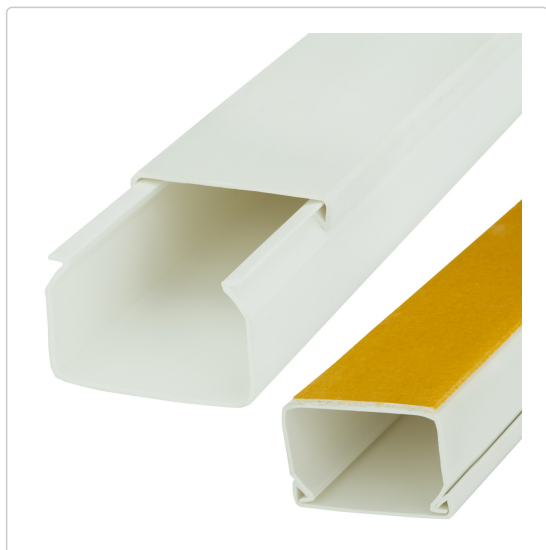

## Listwa elektroinstalacyjna kanał kablowy BKK 40x25mm korytko z pokrywą i taśmą montażową 2-stronną

MUTLUSAN

Producent:	MUTLUSAN
Symbol:	70.0602
Kod producenta:	4/EB/KK 40x25/TS
Kod EAN:	5903968232610

#### Listwa elektroinstalacyjna kanał kablowy BKK korytko z pokrywą i taśmą montażową 40x25mm 2m

Kanały kablowe wykorzystywane są do **przewodzenia i ochrony przewodów** elektrycznych oraz telekomunikacyjnych wewnątrz budynków. Szczególnie często używane do **tworzenia wszelkich instalacji na ścianach i sufitach** budynków mieszkalnych i przemysłowych.

Składają się z korpusu i nakładanej zatraskowo pokrywy. Mocowane do podłoża poprzez **przykręcenie lub przyklejenie**. Nie chronią przed wnikaniem wody, przeznaczone do montażu **wewnątrz budynków**.

Listwa posiada przyklejoną taśmę dwustronną, która znacząco przyspiesza i ułatwia montaż.

#### Najważniejsze zalety:

- Naklejona **taśma dwustronna**
- Solidne wykonanie z wytrzymałego PVC
- Niezwykle łatwy i szybki montaż
- Łatwe do utrzymania w czystości
- Mogą być pokryte różnymi typami farb (akrylowe, olejne, silikonowe)
- Zawierają otwory montażowe, dzięki czemu nie trzeba