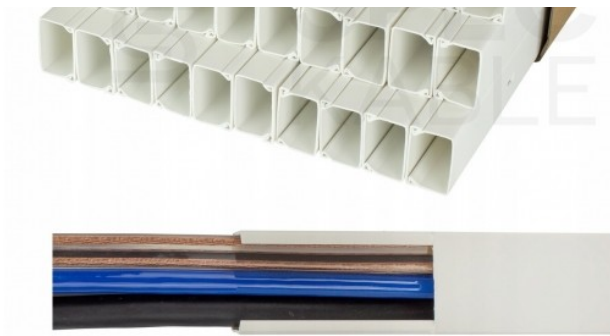

#### Listwa elektroinstalacyjna kanał kablowy BKK korytko z pokrywą i taśmą montażową 40x25mm 2m

Kanały kablowe wykorzystywane są do **przewodzenia i ochrony przewodów** elektrycznych oraz telekomunikacyjnych wewnątrz budynków. Szczególnie często używane do **tworzenia wszelkich instalacji na ścianach i sufitach** budynków mieszkalnych i przemysłowych.

Składają się z korpusu i nakładanej zatraskowo pokrywy. Mocowane do podłoża poprzez **przykręcenie lub przyklejenie**. Nie chronią przed wnikaniem wody, przeznaczone do montażu **wewnątrz budynków**.

Listwa posiada przyklejoną taśmę dwustronną, która znacząco przyspiesza i ułatwia montaż.

#### Najważniejsze zalety:

- Naklejona **taśma dwustronna**
- Solidne wykonanie z wytrzymałego PVC
- Niezwykle łatwy i szybki montaż
- Łatwe do utrzymania w czystości
- Mogą być pokryte różnymi typami farb (akrylowe, olejne, silikonowe)
- Zawierają otwory montażowe, dzięki czemu nie trzeba

ich nawiercać

- Specjalnie skonstruowany zamek pokrywy i korytka zatrzaskuje się pod kątem 45 stopni, dzięki czemu montaż nie wymaga użycia dużej siły
- Pozwalają wykonać bezwzględny montaż instalacji kablowych