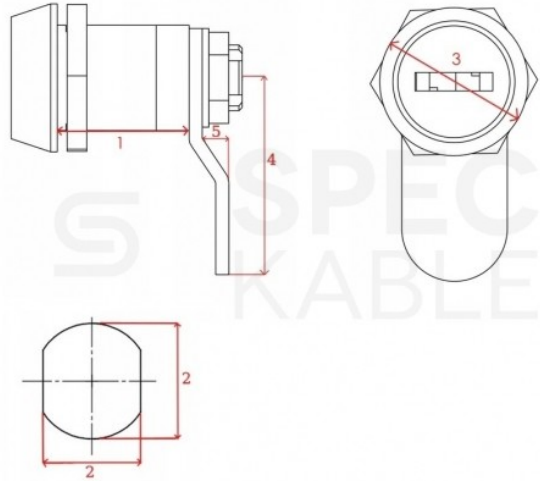

#### Dane techniczne:

- **Producent:** NEKU
- **Symbol:** 22.9104
- **Materiał wykonania:** metal
- **Klucze:** 2 szt. w zestawie
- **Rodzaj:** boczny
- **Rygiel:** obrót 90°, zabezpieczony nakrętką
- **Przeznaczenie:** szafy wiszące 10" NEKU

## Wymiary:

1. Odległość rygla od zamka: **20 mm**
2. Średnica na gwincie: **∅ 17,5 mm**
3. Średnica zamka: **∅ 23,5 mm**
4. Długość rygla: **39,5 mm**
5. Odchyl rygla: **2 mm**