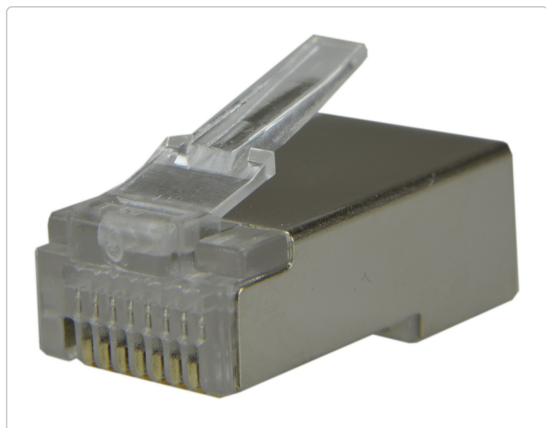

Karta produktu:

Wtyk modularny RJ45 8P8C kat.5e ekranowany FTP drut NEKU WORECZEK 10szt.

NEKU

Producent:	NEKU
Symbol:	24.0056
Kod producenta:	24.0056
Kod EAN:	5907796680650

Opis produktu

RJ45 to ośmiostykowe standardowe złącze używane najczęściej do zakończenia przewodów typu "skrętka" w instalacjach sieci komputerowych.

Obudowa złącza została wykonana z metalu, a kontakty ze złoczonego fosforobrazu (warstwa złota 4-6um). Złącza ekranowane dedykowane są do kabli ekranowanych, które stosuje się w środowisku o dużym natężeniu zakłóceń elektromagnetycznych.

Specyfikacja:

- **Rodzaj:** wtyk RJ45 8p8c
- **Kategoria:** 5e
- **Na przewód:** okrągły jednodrutowy (tzw. **drut**)
- **Ekranowanie:** tak (**FTP**)
- **Piny:** pokryte warstwą złoczonego fosforobrazu (przeciwutleniacz) – ok. 4-6um
- **Zestaw 10szt.**

Specyfikacja

Ekranowanie	tak
Kategoria	5e
Marka	NEKU
Opakowanie	10 szt.