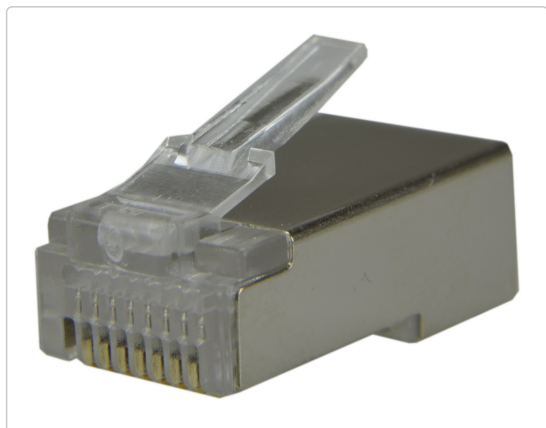

Karta produktu:

Wtyk modularny RJ45 8P8C kat.5e ekranowany FTP drut NEKU WORECZEK 100szt.

NEKU

Producent:	NEKU
Symbol:	24.0003
Kod producenta:	24.0003
Kod EAN:	5902166331996

Opis produktu

Złącze RJ45 to ośmiostykowe standardowe złącze używane najczęściej do zakończenia przewodów typu "skrętka" w instalacjach sieci komputerowych.

Obudowa złącza wykonana jest z polikarbonu a kontakty ze złoconego fosforobrazu (warstwa złota 4-6um).

Złącza ekranowane dedykowane są do kabli ekranowanych, które stosuje się w środowisku o dużym natężeniu zakłóceń elektromagnetycznych.

Specyfikacja:

- rodzaj: wtyk RJ45 8p8c
- kategoria: 5e
- na przewód: okrągły jednodrutowy (tzw. drut)
- ekranowanie: tak (FTP)
- piny pokryte warstwą złoconego fosforobrazu (przeciwutleniacz) – ok. 4-6um
- złącza fabrycznie nowe

Specyfikacja

Ekranowanie	tak
Kategoria	5e

Marka	NEKU
Opakowanie	100 szt.