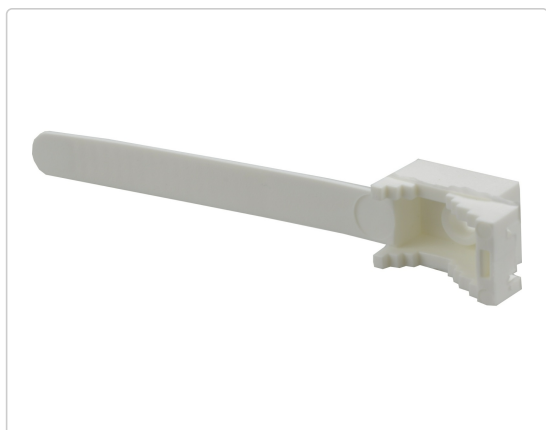

Karta produktu:

Uchwyt paskowy UP-22 biały opaska fi:9-22mm do kabli i rur instalacyjnych RLM 100szt.

ELEKTRO-PLAST
OPATÓWEK

Producent:	ELEKTRO-PLAST OPATÓWEK
-------------------	------------------------

Symbol:	70.3023
----------------	---------

Kod producenta:	12.1
------------------------	------

Kod EAN:	5903978376199
-----------------	---------------

Opis produktu

Wykonany z polipropylenu uchwyt UP składa się z paska o ząbkowanym profilu oraz siodełka mocującego.

Służy do mocowania zarówno przewodów, jak również rurek z tworzywa sztucznego. Mocowanie odbywa się poprzez osadzenie na siodełku mocowanego przedmiotu i przymocowanie go za pomocą paska ząbkowanego.

Cechy:

- maksymalna średnica przewodu lub rurki: 22mm
- szybki montaż,
- pewność mocowania,
- profesjonalny wygląd instalacji,
- niski koszt montażu

Specyfikacja

Typ	uchwyt paskowy
------------	----------------