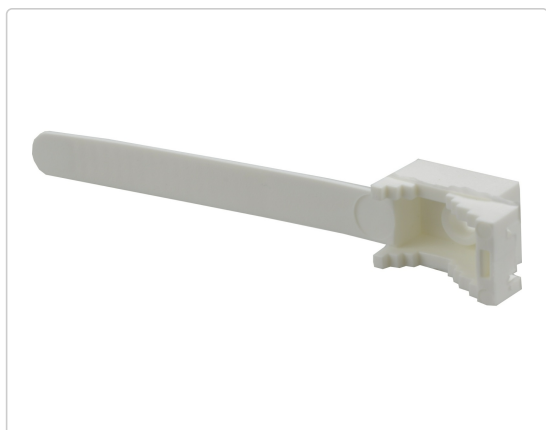

Karta produktu:

Uchwyt paskowy UP-30 biały opaska fi:14-30mm do kabli i rur instalacyjnych RLM 100szt.ELEKTRO-PLAST
OPATÓWEK**Producent:** ELEKTRO-PLAST OPATÓWEK**Symbol:** 70.3011**Kod producenta:** 12.2**Kod EAN:** 5903978376366**Opis produktu**

Wykonany z polipropylenu uchwyt UP składa się z paska o ząbkowanym profilu oraz siodełka mocującego.

Służy do mocowania zarówno przewodów, jak również rurek z tworzywa sztucznego. Mocowanie odbywa się poprzez osadzenie na siodełku mocowanego przedmiotu i przymocowanie go za pomocą paska ząbkowanego.

Cechy:

- maksymalna średnica przewodu lub rurki: 30mm
- szybki montaż,
- pewność mocowania,
- profesjonalny wygląd instalacji,
- niski koszt montażu

Specyfikacja**Typ**

uchwyt paskowy