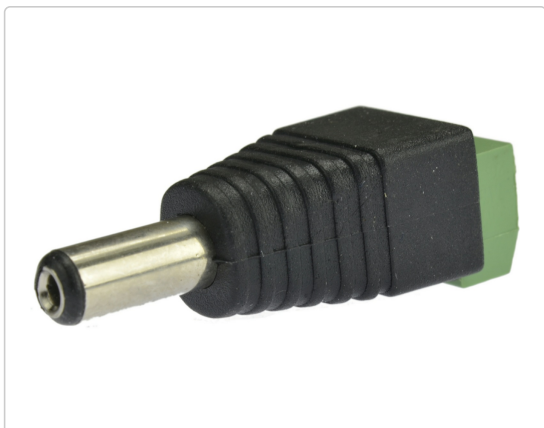

Karta produktu:

## Wtyk zasilający DC 2,1/5,5 mm z szybkozłączem na kabel prądu stałego 20szt

LAMEX

Producent:	LAMEX
Symbol:	43.0327
Kod producenta:	LX3311
Kod EAN:	5902216703612

### Opis produktu

Szybkozłącze na standardowe gniazdo do zasilania kamery.

#### Charakterystyka:

- rodzaj złącza: męskie (wtyk)
- wymiary wtyku DC: 2,1/5,5 mm
- Komplet: **20 szt.**

Aby zamontować wtyk wystarczy jedynie odizolować przewody, wcisnąć w zaciski kablowe, a na końcu dokręcić dwa wkręty wkrętakiem krzyżakowym lub płaskim.