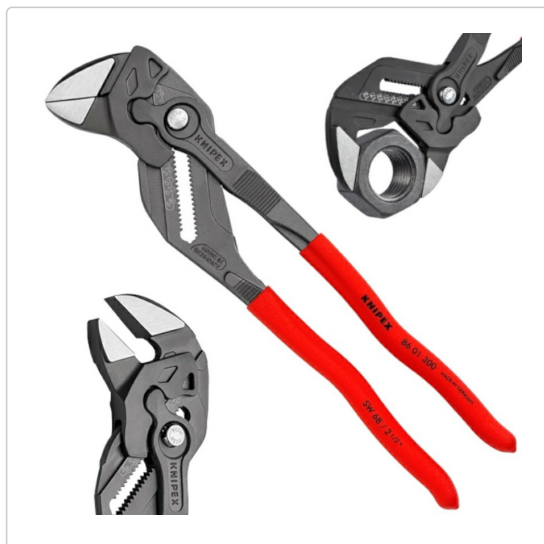

Karta produktu:

Szczypce nastawne uniwersalne 300mm fosforanowane Klucz do śrub, nakrętek i armatury KNIPEX 86 01 300

KNIPEX

Producent:	KNIPEX
Symbol:	72.3608
Kod producenta:	86 01 300
Kod EAN:	4003773084679

Opis produktu

KLUCZ SZCZYPCE NASTAWNE 2w1 300 mm SZEROKIE FOSFOROWANE KNIPEX

Szczypce i klucz w jednym narzędziu | KNIPEX 86 01 300

Fosforanowane szczypce nastawne od cenionego, niemieckiego producenta **KNIPEX**. Narzędzie posiada uniwersalną **skale** umożliwiającą nastawienie zakresu chwytu z dala od chwytanego przedmiotu.

Wysokiej jakości materiały oraz **solidne** wykonanie zapewniają niezwykle długą żywotność narzędzia. Praca jest **prosta** i bardzo **przyjemna**.

Najważniejsze zalety:

- Zastępuje wieloczęściowy zestaw kluczy metrycznych i calowych
- Gładkie szczęki do instalacji elementów armatury o powierzchniach podatnych na uszkodzenia — pozwalają **na bezpośredni montaż elementów chromowanych!**
- Regulowane urządzenie do pokręcania

- Idealne do chwytania, trzymania, zaciskania i zaginania różnych przedmiotów
- Regulacja bezpośrednio na chwytanym przedmiocie za pomocą przycisku
- Szczęki **umożliwiają chwyt całą powierzchnią bez luzów**, dzięki czemu nie następuje uszkodzenie krawędzi elementów armatury
- Równoległe szczęki pozwalają na bezstopniowe zaciskanie przedmiotów o dowolnych rozmiarach w podanym zakresie pracy
- **Niezawodna blokada** sworznia zapobiega przypadkowemu przestawieniu
- Rozstaw szczęk pozwala na **szybkie dokręcanie lub odkręcanie elementów** złącznych w sposób zbliżony do tradycyjnego klucza z grzechotką
- **Stal elektryczna chromowo-wanadowa, kuta, hartowana olejowo**
- Wysoka siła zacisku dzięki 10-krotnemu zwiększeniu siły ręki
- Skala umożliwiająca nastawienie zakresu chwytu **z dala od chwytanego przedmiotu**
- Praktyczna skala regulacyjna: **grawerowana laserowo skala** umożliwia ustawienie wymiaru przed rozpoczęciem pracy