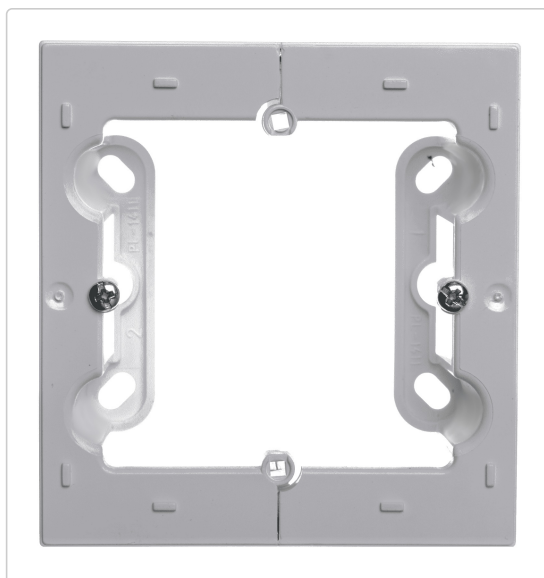

Karta produktu:

KONTAKT-SIMON 54 Puszka natynkowa 1-krotna głęboka srebrny mat

KONTAKT-SIMON

Producent:	KONTAKT-SIMON
Symbol:	74.1276
Kod producenta:	DSC/43
Kod EAN:	5902787829124

Opis produktu

Puszka natynkowa składana, pojedyncza srebrny mat kolor

Dane techniczne:

- Producent : **KONTAKT SIMON**
- Seria: **Simon 54 Premium**
- Nr katalogowy: **DSC/48**
- Typ: **Puszka natynkowa składana, pojedyncza**
- Wymiary: **87x82x40mm**
- Kolor: **srebrny mat**
- Zabezpieczenie powierzchni: **lakierowanie**
- Sposób mocowania: **wkręt**
- Sposób montażu: **montaż natynkowy**
- Materiał: **tworzywo sztuczne, PC, bezhalogenowe**
- Wykończenie powierzchni: **matowe**

Przy połączeniu puszek natynkowych DSC oraz elementu rozszerzającego DSH można uzyskać puszkę natynkową dowolnej długości.

Przykładowe kombinacje:

Ramka + Puszka + Adapter rozszerzający

- Ramka pojedyncza DR1/48 + 1xDSC/48
- Ramka dwukrotna DR2/48 + 1xDSC/48 + 1xDSH/48
- Ramka trzykrotna DR3/48 + 1xDSC/48 + 2xDSH/48
- Ramka czterokrotna DR4/48 + 1xDSC/48 + 3xDSH/48