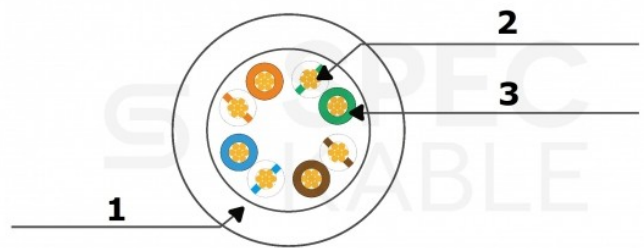

Kategoria 5e - częstotliwość do 100MHz, klasa D

Przewody sieciowe **kategorii 5e** funkcjonują w zakresie częstotliwości **do 100 MHz** oraz zostały sklasyfikowane jako klasa D według norm **ISO 11801** oraz **EN 50173**.

Cechują się dużą szybkością bitową, dzięki czemu znajdują zastosowanie w instalacjach w których wymagana jest szybka transmisja danych, np. przy implementacji **Fast Ethernetu 100Base-TX**, czy **Gigabit Ethernetu 1000Base-T**.

Dane techniczne:

- Producent: **Lanberg**
- Kategoria teleinformatyczna: **5e**
- Typ ekranowania: **U/UTP (bez ekranowania)**
- Długość: **1,5m**
- Grubość drutu: **26AWG (7 x 0,15mm)**
- Średnica zewnętrzna: **4,8mm +/- 0,2mm**
- Materiał: **Przewody: CCA, Płaszcz: PVC**
- Kolor: **szary RAL7035**
- Częstotliwość: **do 100MHz**
- Szerokość pasma: **do 1 Gb/s**
- Zgodność z normami **ANSI/TIA/EIA-568-B**