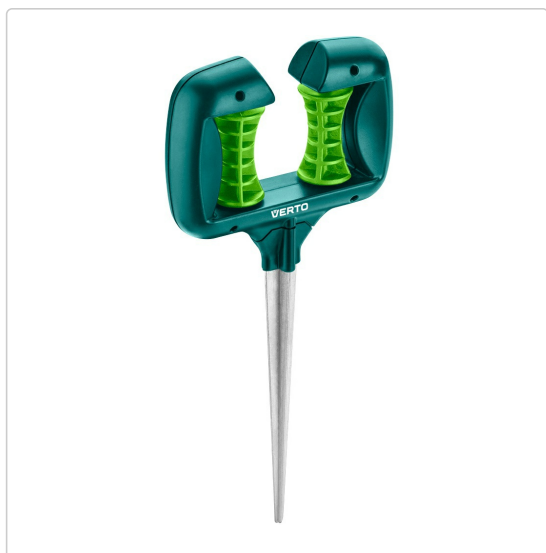

Karta produktu:

Prowadnica do węża ogrodowego rolkowa wbijana uniwersalna 15G851 VERTO

VERTO

Producent:	VERTO
Symbol:	72.5546
Kod producenta:	15G851
Kod EAN:	5902062507921

Opis produktu

Prowadnica do węża **VERTO (nr ref. 15G851)** jest idealnym rozwiązaniem do każdego ogrodu. Prowadnica posiada **metalową szpilkę**, którą łatwo wbić w podłoże. Wystarczy przełożyć wąż, a rolki będą się obracać wraz z ruchem węża. **Zapobieganie to płątaniu** i załamywaniu się węża jak również **uchronieni rośliny** przed zniszczeniem.

Specyfikacja:

- **Marka:** VERTO
- **EAN:** 5902062507921
- **Wymiar brutto (szer. x wys. x dł.):** 12,80 x 3,40 x 29,30 cm
- **Waga:** 0.2 kg
- **PKWiU:** 32.99.11.0
- **Materiał opakowania:** zawieszka kartonowa
- **Ilość sztuk w zestawie:** 1 szt
- **Materiał wykonania produktu:** tworzywo sztuczne