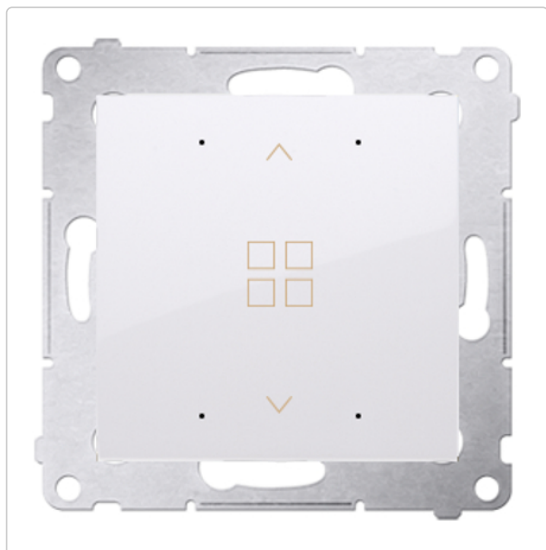

Karta produktu:

Grupowy sterownik roletowy SIMON 54 przycisk żaluzjowy 5-pozycyjny (1-3-0-2-4) biały 6A Kontakt Simon DEZ1G.01/11

KONTAKT-SIMON

Producent:	KONTAKT-SIMON
Symbol:	76.2529
Kod producenta:	DEZ1G.01/11
Kod EAN:	5902787872144

Opis produktu

Sterownik grupowy roletowy biały 8A

Dane techniczne:

- Producent : **KONTAKT SIMON**
- Seria: **Simon 54 Premium**
- Nr katalogowy: **DEZ1G.01/11**
- Typ: **Sterownik grupowy roletowy**
- Sposób działania: **klawisz kołyskowy**
- Kolor: **biały (RAL 9003)**
- Zabezpieczenie powierzchni: **naturalne**
- Sposób mocowania: **pazurki / wkręty**
- Sposób montażu: **montaż podtynkowy**
- Materiał: **tworzywo sztuczne, PC, bezhalogenowe**
- Wykończenie powierzchni: **błyszczące**