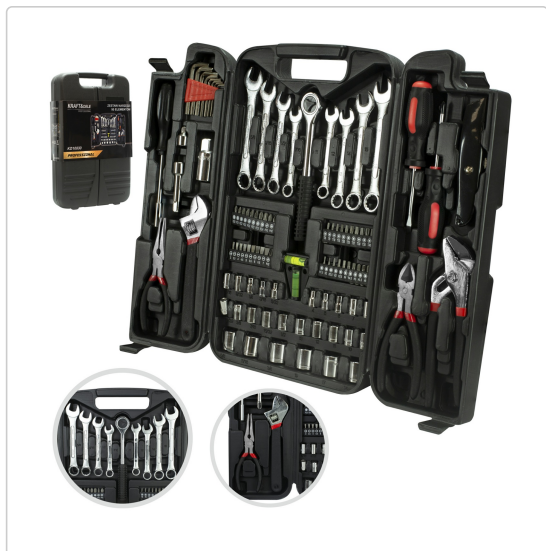

Karta produktu:

Walizkowy zestaw narzędziowy 95 elementów Kraft&Dele

KRAFT&DELE

Producent:	KRAFT&DELE
Symbol:	72.5619
Kod producenta:	KD10830
Kod EAN:	5903957000121

Opis produktu

Coś **dla profesjonalistów**, którzy nie godzą się na kompromis. Narzędzia dzięki którym praca nabiera tempa, staje się **bezpieczniejsza i bardziej wygodna**.

Aż **95 elementów** umieszczonych w walizce. Solidność, pewność i ergonomia. Mając wszystkie **narzędzia umieszczone w jednym miejscu**, znalezienie tego najbardziej potrzebnego zajmuje tylko chwilę. Niezbędny we wszelkich **profesjonalnych warsztatach samochodowych**, remontowych oraz w firmach produkcyjnych. Wykonana ze **stali chromowo-wandowej (CrV)** - specjalna odmiana stali, używana do produkcji narzędzi. W przypadku tej odmiany stali jej **hartowność** zostaje **zwiększona** poprzez zastosowanie **chromu i wandu** jako dodatków stopowych. Chrom gwarantuje **odporność stali na korozję, utlenianie, ścieranie** i dużą wytrzymałość w wysokiej temperaturze. **Dodatek wandu** hamuje wzrost ziaren podczas obróbki termicznej, zwiększając jednocześnie ciągliwość zarówno w postaci hartowanej, jak i odpuszczonej.

Właściwości:

- Sprawdzona marka Kraft&Dele
- Bardzo bogaty zestaw 95el
- Stal chromowo - wandowa
- Praktyczna walizka z tworzywa
- Antypoślizgowe rączki
- Rozbudowany zestaw do każdego warsztatu

Zestaw w którym umieszczono kilka wyjmowanych kaset, obejmuje zarówno: