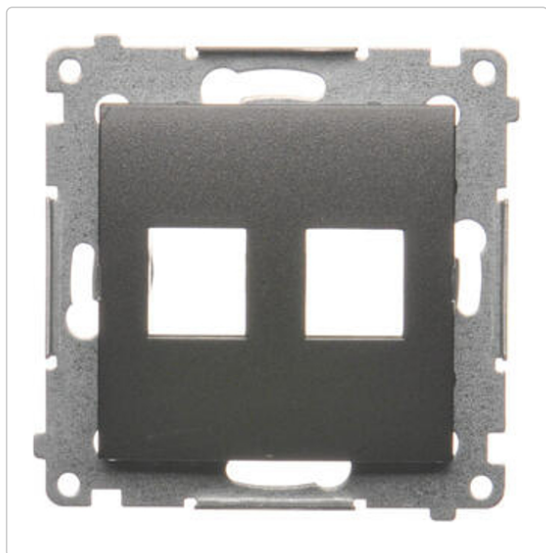

Karta produktu:

Pokrywa gniazd Keystone podwójna SIMON 54 na 2 gniazda komputerowe LAN RJ45 antracyt Kontakt Simon DKP2.01/48

KONTAKT-SIMON

Producent:	KONTAKT-SIMON
Symbol:	74.1211
Kod producenta:	DKP2.01/48
Kod EAN:	5902787824471

Opis produktu

Pokrywa gniazd teleinformatycznych na Keystone płaska podwójna antracyt, metalizowany

Dane techniczne:

- Producent : **KONTAKT SIMON**
- Seria: **Simon 54 Premium**
- Nr katalogowy: **DKP2.01/48**
- Typ: **Pokrywa gniazd teleinformatycznych na Keystone płaska podwójna**
- Wymiary: **75x75x32mm**
- Głębokość wbudowania: **23mm**
- Kolor: **antracyt, metalizowany**
- Stopień ochrony: **IP20**
- Zabezpieczenie powierzchni: **lakierowane**
- Sposób mocowania: **pazurki / wkręty**
- Sposób montażu: **montaż podtynkowy**
- Materiał: **tworzywo sztuczne, PC, bezhalogenowe**
- Wykończenie powierzchni: **matowe**