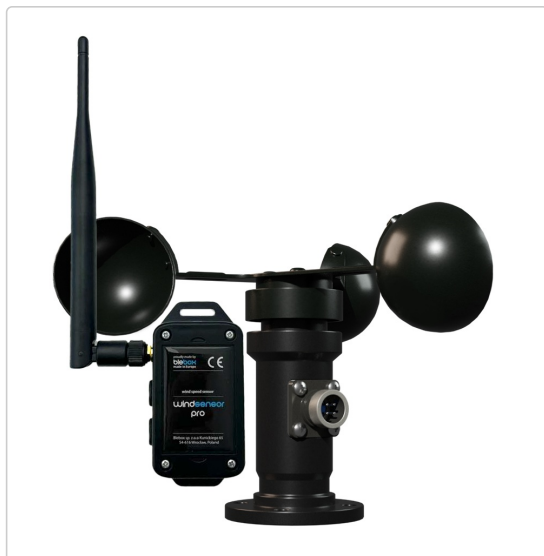

Karta produktu:

BleBox windSensor PRO Czujnik wiatru Wi-Fi sensor pomiaru prędkości 0-30m/s IP54 SMARTHOME

BLEBOX

Producent:	BLEBOX
Symbol:	76.0439
Kod producenta:	windSensor PRO
Kod EAN:	5900168580565

Opis produktu

BleBox windSensor PRO to zaawansowany czujnik pozwalający na pomiar chwilowej, maksymalnej oraz średniej prędkości wiatru. Jeśli martwisz się silnym wiatrem, możesz **skonfigurować powiadomienia w aplikacji mobilnej wBox**. Dzięki niej masz dostęp do danych historycznych oraz wykresów prędkości wiatru. Ponadto, **windSensor PRO** umożliwia automatyzację Twojego otoczenia - przy silnym wietrze urządzenie może automatycznie otworzyć lub zamknąć Twoją markizę, żaluzję lub roletę.

Czujnik wiatru windSensor PRO został zaprojektowany z myślą o **odporności na warunki atmosferyczne**. Bez obaw możesz go użytkować w deszczu i śniegu. Dodatkowo, czujnik wyposażono w zewnętrzną antenę, co **zwiększa zasięg Wi-Fi**. Dzięki gniazdu na antenę Wi-Fi masz możliwość wymiany anteny na antenę kierunkową. Podsumowując, BleBox windSensor PRO to niezawodny i precyzyjny czujnik, który pozwala na **monitorowanie prędkości wiatru oraz automatyzację Twojego otoczenia** w przypadku silnego wiatru.

Dane techniczne:

- Rodzaj czujnika: **Czujnik wiatru**
- Łączność: **Wi-Fi**
- Częstotliwość: **2.4 GHz**
- Funkcje: **Pomiar prędkości wiatru**
- Zarządzanie: **Aplikacja mobilna**
- Kompatybilność: **Smartfony, Tablety**
- Wymagania systemowe: **Android, iOS**
- Zabezpieczenia: **WPA2-PSK**
- Zasilanie: **Zasilacz 12-24V**
- Dodatkowe informacje: **Diody sygnalizacyjne LED, Ochrona IP54**
- Kolor: **Czarny**