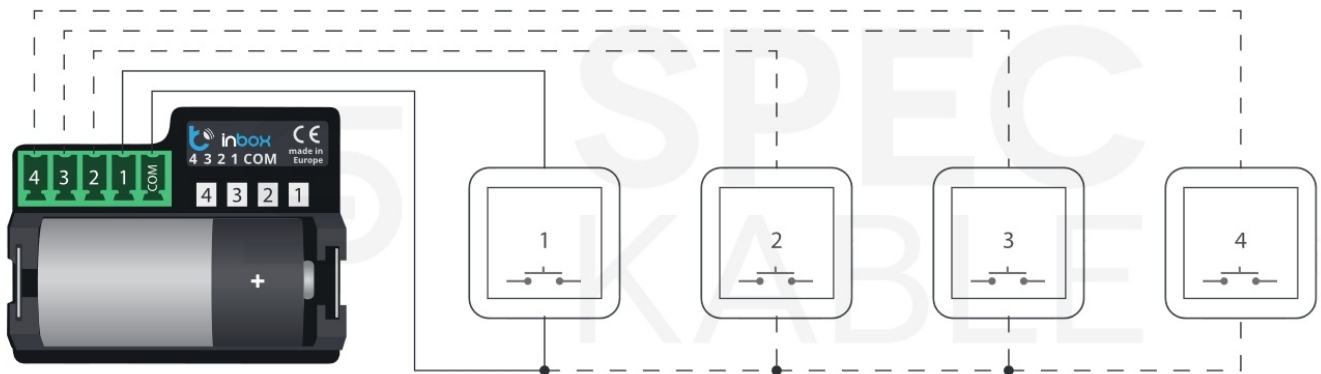

Miniaturowy rozmiar

Miniaturowe wymiary urządzenia, pozwalają zastosować go jako „implant” w obudowie istniejących już urządzeń.

Schemat podłączenia

Polski produkt

Produkty blebox zostały opracowane w Polsce (przez autorów m.in. polskiego Wynalazku Roku 2014 oraz ponad 60 innowacyjnych rozwiązań i technologii) i są produkowane w Unii Europejskiej (głównie w Polsce i Niemczech), stąd nieporównywalnie wyższa jakość i pięć lat gwarancji.

O producencie:

Blebox to polski start-up, który w przeciągu półtora roku stał się międzynarodowym przedsiębiorstwem dostarczającym produkty do ponad 20 krajów świata a rozwiązania technologiczne do największych firm produkujących m.in. bramy, okna czy rolety. Produkty zostały opracowane przez własny dział Badań i Rozwoju, stworzony m.in. przez autorów polskiego Wynalazku Roku 2014 oraz 30 innych innowacyjnych technologii. Są one produkowane w całości na terenie Unii Europejskiej, zapewniając ponadprzeciętną jakość i niezawodność.