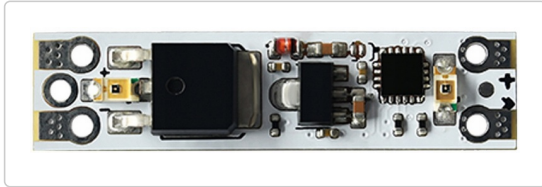

Karta produktu:

BleBox twilightSwitch Sterownik zmierny 12/24V miniaturowy czujnik do profilu LED SMARTHOME

BLEBOX

| | |
|-----------------|----------------|
| Producent: | BLEBOX |
| Symbol: | 76.0463 |
| Kod producenta: | twilightSwitch |
| Kod EAN: | 5900168580206 |

Opis produktu

twilightSwitch to najmniejszy na świecie wyłącznik zmierny do stosowania wraz z oświetleniem LED

TwilightSwitch może być stosowany do sterowania oświetleniem w wiele aplikacji, m.in:

- zabytki
- parking zewnętrzny
- parki
- ogrody i balkony
- światła uliczne
- budynki publiczne

Specyfikacja twilightSwitch:

- **Napięcie zasilania:** 12 – 24 V DC
- **Maksymalne natężenie prądu:** 4 A
- **Maksymalna moc:** 96 W
- **Zużycie energii:** < 0,1 W
- **Wymiary:** 34 x 8 x 3 mm
- **Sensor:** optyczny, zmierny
- **Stopień ochrony:** IP00
- **Sposób montażu:** w profilu LED / koszulce termokurczliwej
- **Temperatura pracy sterownika:** od -10 do +40°C