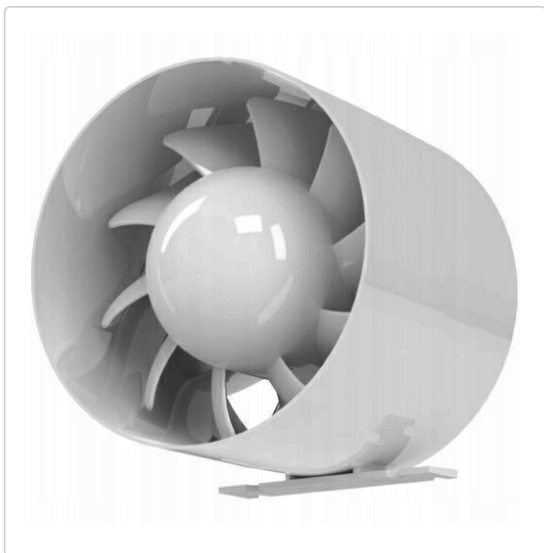

Karta produktu:

**Wentylator łazienkowy kanałowy, domowy
fi:120mm biały aRc model S airRoxy 01-050**

AIRROXY

Producent:	AIRROXY
Symbol:	81.0623
Kod producenta:	01-050
Kod EAN:	5901583200502

Opis produktu**airRoxy 01-050 | Wersja standard aRc S (włączany ręcznie)**

Osiowy wentylator kanałowy z rodziny aRc, zazwyczaj montowany bezpośrednio w systemie kanałowym, posiada dodatkową funkcjonalność dzięki stopie montażowej, która pozwala zamontować go również poza kanałem wentylacyjnym.

Przeznaczony do domowych pomieszczeń jak:

- łazienka
- toaleta
- kuchnia
- sypialnia
- piwnica

Specyfikacja wentylatora łazienkowego:

- Kod: **01-050**
- Średnica: **Ø 120mm**
- Wersja: **S**
- Wydatek powietrza: **158 m3/h**
- Ciśnienie statyczne: **35 Pa**
- Ciśnienie akustyczne: **1m 46dB, 3m 44dB**
- Napięcie zasilania: **230V, 50Hz**
- Moc silnika: **16 W**
- Obroty silnika: **2200+200 r/min**
- Waga brutto: **0,54 kg**

Silnik posiada na uzwojeniu zabezpieczenie termiczne.

Zastosowanie:

Wentylator osiowy, plastikowy, domowy, preferowany montaż ścienny lub opcjonalnie sufitowy. Przeznaczone do montażu w ciągach wentylacyjnych lub do łączenia z kanałami wentylacyjnymi.