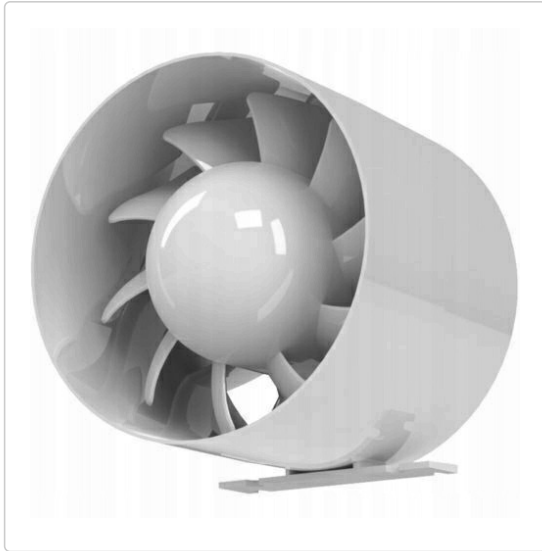

Karta produktu:

**Wentylator łazienkowy kanałowy, domowy
fi:120mm biały aRc model S airRoxy 01-050**

AIRROXY

Producent:	AIRROXY
Symbol:	81.0623
Kod producenta:	01-050
Kod EAN:	5901583200502

Opis produktu**airRoxy 01-050 | Wersja standard aRc S (włączany ręcznie)**

Osiowy wentylator kanałowy z rodziny aRc, zazwyczaj montowany bezpośrednio w systemie kanałowym, posiada dodatkową funkcjonalność dzięki stopie montażowej, która pozwala zamontować go również poza kanałem wentylacyjnym.

Przeznaczony do domowych pomieszczeń jak:

- łazienka
- toaleta
- kuchnia
- sypialnia
- piwnica

Specyfikacja wentylatora łazienkowego:

- Kod: **01-050**
- Średnica: **Ø 120mm**
- Wersja: **S**
- Wydatek powietrza: **158 m3/h**
- Ciśnienie statyczne: **35 Pa**
- Ciśnienie akustyczne: **1m 46dB, 3m 44dB**
- Napięcie zasilania: **230V, 50Hz**
- Moc silnika: **16 W**
- Obroty silnika: **2200+200 r/min**
- Waga brutto: **0,54 kg**

Silnik posiada na uzwojeniu zabezpieczenie termiczne.

Zastosowanie:

Wentylator osiowy, plastikowy, domowy, preferowany montaż ścienny lub opcjonalnie sufitowy. Przeznaczone do montażu w ciągach wentylacyjnych lub do łączenia z kanałami wentylacyjnymi.