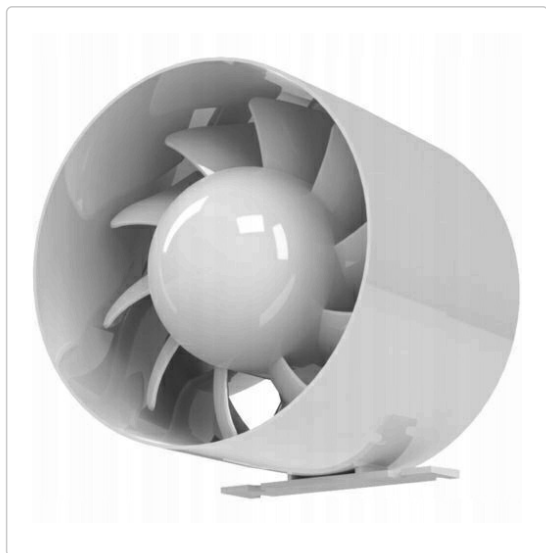

Karta produktu:

**Wentylator łazienkowy kanałowy, domowy
fi:120mm biały aRc model S airRoxy 01-050**

AIRROXY

Producent:	AIRROXY
Symbol:	81.0623
Kod producenta:	01-050
Kod EAN:	5901583200502

Opis produktu**airRoxy 01-050 | Wersja standard aRc S (włączany ręcznie)**

Osiowy wentylator kanałowy z rodziny aRc, zazwyczaj montowany bezpośrednio w systemie kanałowym, posiada dodatkową funkcjonalność dzięki stopie montażowej, która pozwala zamontować go również poza kanałem wentylacyjnym.

Przeznaczony do domowych pomieszczeń jak:

- łazienka
- toaleta
- kuchnia
- sypialnia
- piwnica

Specyfikacja wentylatora łazienkowego:

- Kod: **01-050**
- Średnica: **Ø 120mm**
- Wersja: **S**
- Wydatek powietrza: **158 m3/h**
- Ciśnienie statyczne: **35 Pa**
- Ciśnienie akustyczne: **1m 46dB, 3m 44dB**
- Napięcie zasilania: **230V, 50Hz**
- Moc silnika: **16 W**
- Obroty silnika: **2200+200 r/min**
- Waga brutto: **0,54 kg**

Silnik posiada na uzwojeniu zabezpieczenie termiczne.

Zastosowanie:

Wentylator osiowy, plastikowy, domowy, preferowany montaż ścienny lub opcjonalnie sufitowy. Przeznaczone do montażu w ciągach wentylacyjnych lub do łączenia z kanałami wentylacyjnymi.