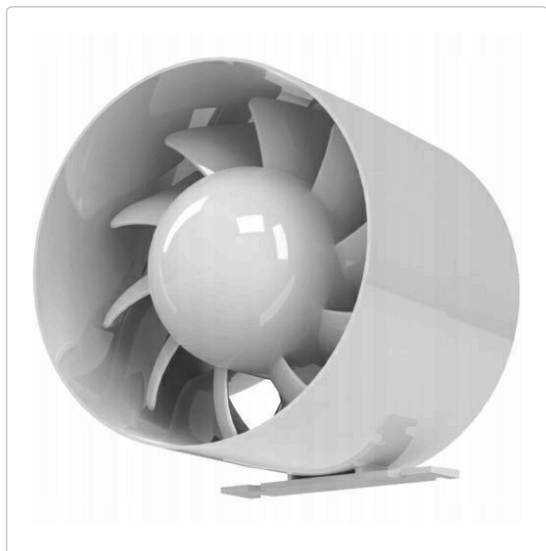

Karta produktu:

**Wentylator łazienkowy kanałowy, domowy
fi:150mm biały aRc model S airRoxy 01-051**

AIRROXY

Producent:	AIRROXY
Symbol:	81.0624
Kod producenta:	01-051
Kod EAN:	5901583200519

Opis produktu**airRoxy 01-051 | Wersja standard aRc S (włączany ręcznie)**

Osiowy wentylator kanałowy z rodziny aRc, zazwyczaj montowany bezpośrednio w systemie kanałowym, posiada dodatkową funkcjonalność dzięki stopie montażowej, która pozwala zamontować go również poza kanałem wentylacyjnym.

Przeznaczony do domowych pomieszczeń jak:

- łazienka
- toaleta
- kuchnia
- sypialnia
- piwnica

Specyfikacja wentylatora łazienkowego:

- Kod: **01-051**
- Średnica: **Ø 150mm**
- Wersja: **S**
- Wydatek powietrza: **257 m3/h**
- Ciśnienie statyczne: **21 Pa**
- Ciśnienie akustyczne: **1m 43dB, 3m 41dB**
- Napięcie zasilania: **230V, 50Hz**
- Moc silnika: **20 W**
- Obroty silnika: **1450+200 r/min**
- Waga brutto: **0,68 kg**

Silnik posiada na uzwojeniu zabezpieczenie termiczne.

Zastosowanie:

Wentylator osiowy, plastikowy, domowy, preferowany montaż ścienny lub opcjonalnie sufitowy. Przeznaczone do montażu w ciągach wentylacyjnych lub do łączenia z kanałami wentylacyjnymi.