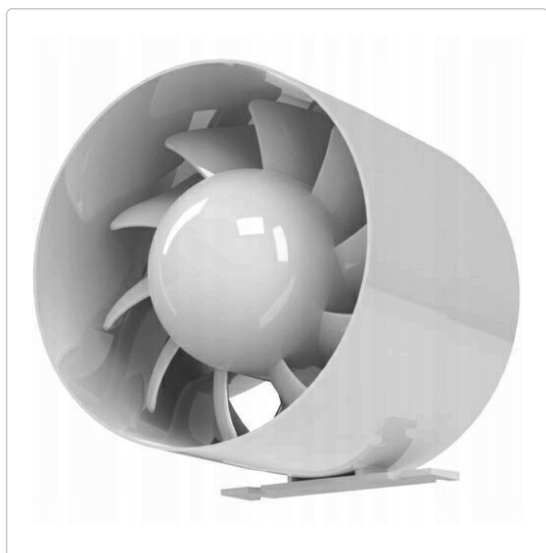

Karta produktu:

**Wentylator łazienkowy kanałowy, domowy
fi:150mm biały aRc model S airRoxy 01-051**

AIRROXY

Producent:	AIRROXY
Symbol:	81.0624
Kod producenta:	01-051
Kod EAN:	5901583200519

Opis produktu**airRoxy 01-051 | Wersja standard aRc S (włączany ręcznie)**

Osiowy wentylator kanałowy z rodziny aRc, zazwyczaj montowany bezpośrednio w systemie kanałowym, posiada dodatkową funkcjonalność dzięki stopie montażowej, która pozwala zamontować go również poza kanałem wentylacyjnym.

Przeznaczony do domowych pomieszczeń jak:

- łazienka
- toaleta
- kuchnia
- sypialnia
- piwnica

Specyfikacja wentylatora łazienkowego:

- Kod: **01-051**
- Średnica: **Ø 150mm**
- Wersja: **S**
- Wydatek powietrza: **257 m3/h**
- Ciśnienie statyczne: **21 Pa**
- Ciśnienie akustyczne: **1m 43dB, 3m 41dB**
- Napięcie zasilania: **230V, 50Hz**
- Moc silnika: **20 W**
- Obroty silnika: **1450+200 r/min**
- Waga brutto: **0,68 kg**

Silnik posiada na uzwojeniu zabezpieczenie termiczne.

Zastosowanie:

Wentylator osiowy, plastikowy, domowy, preferowany montaż ścienny lub opcjonalnie sufitowy. Przeznaczone do montażu w ciągach wentylacyjnych lub do łączenia z kanałami wentylacyjnymi.