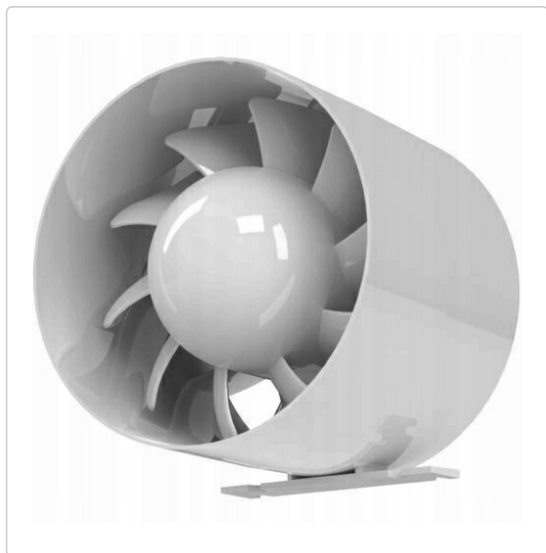

Karta produktu:

**Wentylator łazienkowy kanałowy, domowy
fi:150mm biały aRc model S airRoxy 01-051**

AIRROXY

Producent:	AIRROXY
Symbol:	81.0624
Kod producenta:	01-051
Kod EAN:	5901583200519

Opis produktu**airRoxy 01-051 | Wersja standard aRc S (włączany ręcznie)**

Osiowy wentylator kanałowy z rodziny aRc, zazwyczaj montowany bezpośrednio w systemie kanałowym, posiada dodatkową funkcjonalność dzięki stopie montażowej, która pozwala zamontować go również poza kanałem wentylacyjnym.

Przeznaczony do domowych pomieszczeń jak:

- łazienka
- toaleta
- kuchnia
- sypialnia
- piwnica

Specyfikacja wentylatora łazienkowego:

- Kod: **01-051**
- Średnica: **Ø 150mm**
- Wersja: **S**
- Wydatek powietrza: **257 m3/h**
- Ciśnienie statyczne: **21 Pa**
- Ciśnienie akustyczne: **1m 43dB, 3m 41dB**
- Napięcie zasilania: **230V, 50Hz**
- Moc silnika: **20 W**
- Obroty silnika: **1450+200 r/min**
- Waga brutto: **0,68 kg**

Silnik posiada na uzwojeniu zabezpieczenie termiczne.

Zastosowanie:

Wentylator osiowy, plastikowy, domowy, preferowany montaż ścienny lub opcjonalnie sufitowy. Przeznaczone do montażu w ciągach wentylacyjnych lub do łączenia z kanałami wentylacyjnymi.