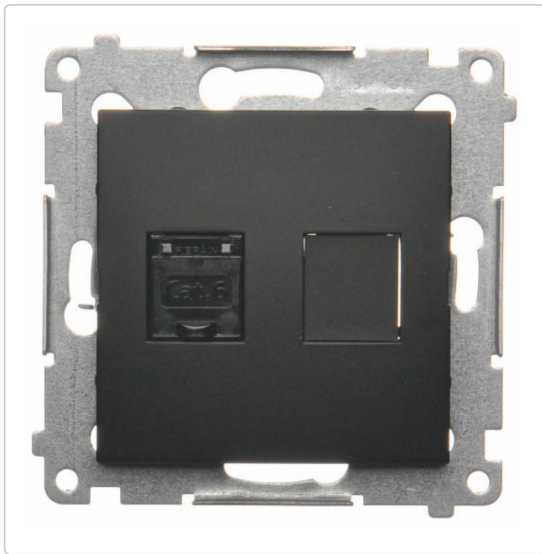

Karta produktu:

Gniazdo komputerowe LAN pojedyncze SIMON 54 nieekranowane UTP 1x RJ45 kat.6 czarne matowe z przesłoną przeciwkurzową Kontakt Simon D61.01/49

KONTAKT-SIMON

Producent:	KONTAKT-SIMON
Symbol:	74.1449
Kod producenta:	D61.01/49
Kod EAN:	5902787871291

Opis produktu

Dane techniczne:

- Producent : **KONTAKT SIMON**
- Seria: **Simon 54 Premium**
- Nr katalogowy: **D61.01/49**
- Typ: **Gniazdo komputerowe pojedyncze RJ45 kat.6**
- Wymiary: **75x75x37mm**
- Głębokość wbudowania: **26mm**
- Kolor: **czarny mat**
- Zabezpieczenie powierzchni: **lakierowanie**
- Sposób mocowania: **pazurki / wkręty**
- Sposób montażu: **montaż podtynkowy**
- Materiał: **tworzywo sztuczne, PC, bezhalogenowe**
- Wykończenie powierzchni: **matowe**

Produkt przeznaczony jest do funkcji i zastosowań wymienionych w opisie.

Simon 54 Premium:

Simon 54 Premium to nowoczesna linia osprzętu elektro-instalacyjnego oparta o nowe, niezawodne i przyjazne w montażu mechanizmy, wyróżniająca się szlachetną formą oraz bogatą kolorystyką. Paleta kolorów ramek i klawiszy została dobrana tak, by pasowały do siebie w każdym z **66 zestawień kolorystycznych**. Seria została specjalnie stworzona dla klientów którzy poszukują czegoś o bardziej wyrazistym designie.