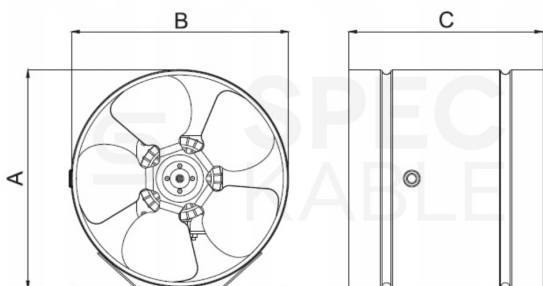

- Obroty silnika: **1400 obr./min.**
- Waga brutto: **1,60 kg**

Zastosowanie:

Przeznaczone do montażu w ciągach wentylacyjnych lub do łączenia z kanałami wentylacyjnymi. Wentylatory wywiewne, zapewniające wysoki poziom komfortu są przeznaczone do **wentylacji pomieszczeń mieszkalnych** (łazienek, węzłów sanitarnych itp.), **pomieszczeń w budynkach użyteczności publicznej** oraz w **obiektach przemysłowych**

Wymiary:

- A: 149 mm
- B: 155 mm
- C: 177 mm

O producencie:

airRoxy PRZYJAZNA WENTYLACJA jest polską, rodzinną firmą produkującą elementy wentylacji z zakresu wentylacji domowej, jak i przemysłowej. Specjalizują się w produkcji wentylatorów, krat, systemów wentylacyjnych, zakończeń wentylacyjnych i akcesoriów. AirRoxy od 2013 roku bada, projektuje i testuje nowe produkty, rokrocznie uzupełniając swoją ofertę o kilkanaście modeli. Produktu airRody można znaleźć na 3 kontynentach w blisko 40 krajach.

Specyfikacja

Model	aRw
Rozmiar [mm]	150