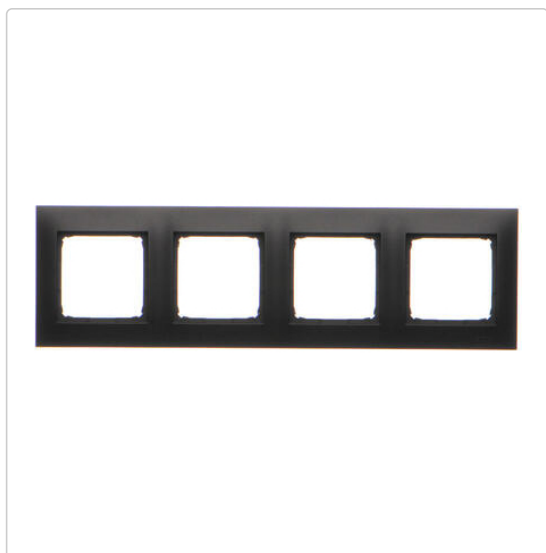

Karta produktu:

Ramka poczwórna SIMON 54 Premium czarna matowa Kontakt Simon DR4/49

KONTAKT-SIMON

Producent:	KONTAKT-SIMON
Symbol:	74.1528
Kod producenta:	DR4/49
Kod EAN:	5902787871253

Opis produktu

KONTAKT SIMON 54 Ramka poczwórna 4-krotna czarny mat

Ramka 4- krotna czarny mat, metalizowany

Dane techniczne:

- Producent: **KONTAKT SIMON**
- Seria: **Simon 54 Premium**
- Nr katalogowy: **DR4/49**
- Typ: **Ramka maskująca do osprzętu elektroinstalacyjnego**
- Wymiary: **87x295x9,5mm**
- Kolor: **czarny mat**
- Zabezpieczenie powierzchni: **lakierowanie**
- Sposób mocowania: **zatrzask**
- Kierunek montażu: **poziomy i pionowy**
- Materiał: **tworzywo sztuczne, PC, bezhalogenowe**
- Wykończenie powierzchni: **matowy**