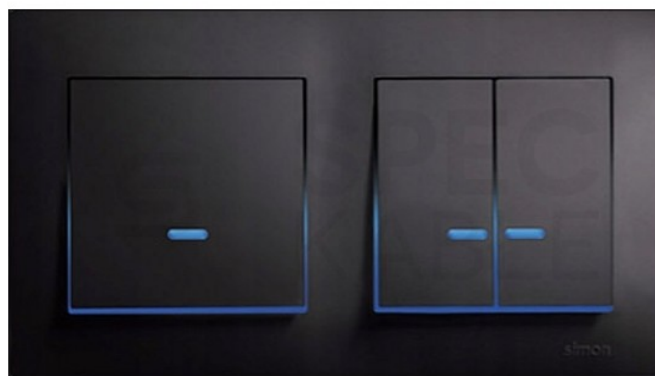

Simon 54, centralne sterowanie roletami:

Skopiuj link i wklej go do przeglądarki:

<https://www.youtube.com/watch?v=M0xAK5BteoQ>

Niebieskie podświetlenie LED

Alternatywa dla standardowego białego podświetlenia LED. **Nietypowy kolor pomoże nadać charakteru** w nowoczesnym wystrojonym pomieszczeniu.