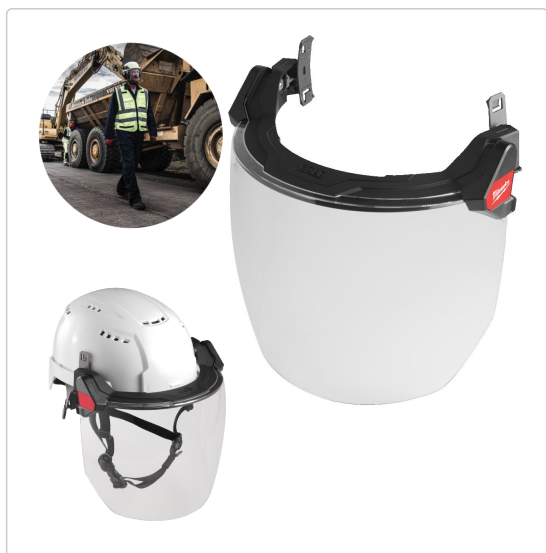

Karta produktu:

Osłona twarzy uniwersalna bezbarwna BOLT™ MILWAUKEE

MILWAUKEE

Producent:	MILWAUKEE
Symbol:	82.0084
Kod producenta:	4932479938
Kod EAN:	4058546377328

Opis produktu

Osłona twarzy do kasków hełmów Bolt bezbarwna

MILWAUKEE 4932479938

Osłona do kasków to dodatkowe wyposażenie pełniące funkcje ochronne dla twarzy i szyi przed różnymi czynnikami zewnętrznymi, które mogą się przytrafić w trakcie pracy.

Prezentowana osłona w kolorze bezbarwnym jest dedykowana do kasków z serii **Bolt 200** marki Milwaukee. Osłona twarzy zgodna z normą europejską **EN 166**.

Prezentowana osłona należy do gamy akcesoriów **z serii BOLT**, który zapewnia kompatybilność pomiędzy innymi akcesoriami tej serii oraz łatwy i intuicyjny system mocowań.

Osłona może być wykorzystywana w wielu branżach, takich jak

- budownictwo,
- przemysł,
- rolnictwo
- czy w pracach na wysokościach.

Najważniejsze funkcje:

- Pełna osłona twarzy z panoramicznym polem widzenia.
- System BOLT™ – zapewnia kompatybilność akcesoriów oraz łatwy i intuicyjny systemem mocowania. Dostępna szeroka gama akcesoriów BOLT™.
- Kompatybilny z lampą BOLT™: możliwość podniesienia okularów nawet z zamontowaną lampą.
- Niezwykle łatwy i intuicyjny montaż i demontaż.
- Soczewka wykonana z poliwęglanu.