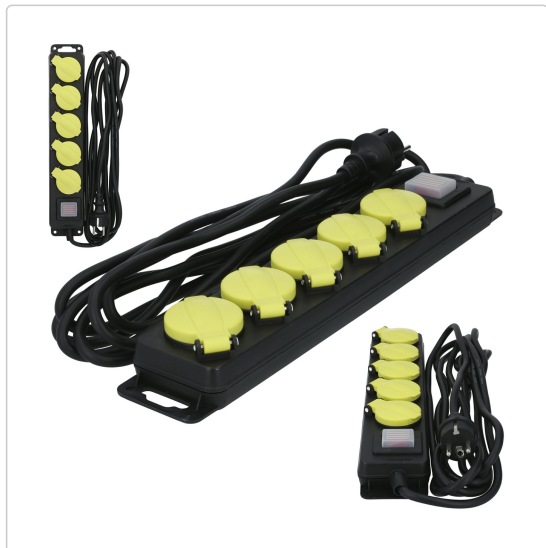

Karta produktu:

Przedłużacz elektryczny listwa zasilająca Kabel zasilający warsztatowy OW 3x1,5 (wtyk / 5 gniazd) 16A czarny 5m

PLASTROL

Producent:	PLASTROL
Symbol:	63.7033
Kod producenta:	W-99488
Kod EAN:	5902273414162

Opis produktu

Przedłużacz budowlany Listwa zasilająca warsztatowa 5 gniazd 5m IP44 230V

Pewne i bezpieczne zasilanie Twojego warsztatu | PLASTROL W-99488

Przedłużacz warsztatowy marki Plastrol oferuje pięć gniazd typu French Type, o napięciu 230V i mocy do 3680W. Przewód o długości 5 metrów i przekroju 3x1,5 mm², wykonany jest z gumy izolacyjnej, zapewniającej wysoką ochronę i trwałość.

Stopień ochrony IP44 umożliwia bezpieczne używanie urządzenia zarówno wewnątrz, jak i na zewnątrz. Przedłużacz posiada uziemienie oraz przesłony torów prądowych, co zapewnia dodatkowe zabezpieczenie.

Kolorystyka czarno-żółta doskonale wkomponowuje się w warsztatowe tło, zapewniając świetną widoczność urządzenia.

Dane techniczne:

- Marka: **PLASTROL**
- Indeks: **W-99488**
- Kolor: **CZARNO-ŻÓŁTY**
- Typ gniazda: **French Type**
- Napięcie [V]: **230**
- Moc [W]: **3680**
- Natężenie [A]: **16**

- Ilość gniazd: **5**
- Przewód: **OW H05RR-F**
- Typ izolacji: **Guma**
- Przekrój przewodu [mm²]: **3×1, 5**
- Długość przewodu [m]: **5**
- Parametry: **5x2p+Z**
- Stopień ochrony [IP]: **IP44**
- Do użytku: **wewnętrznego / zewnętrznego**
- Uziemienie: **Tak**
- Przesłony torów prądowych: **Tak**
- Ilość w opakowaniu jednostkowym: **1**
- Znak przekreślonego kosza: **Tak**
- Znak CE: **Tak**