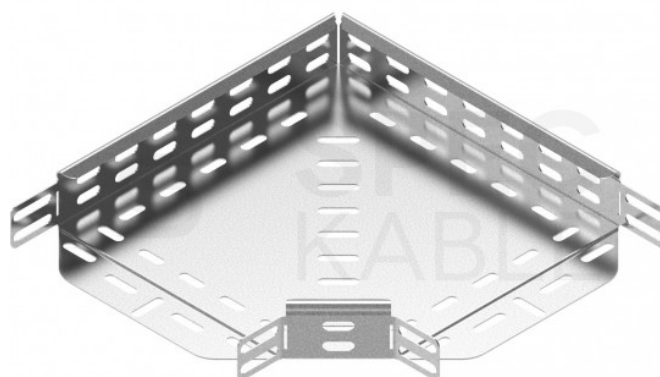

Karta produktu:

**BAKS Kolanko 90°, łącznik poziomy 50x42mm
KKL100H42 0,7mm**

BAKS

Producent:	BAKS
Symbol:	70.1206
Kod producenta:	142105
Kod EAN:	5900993022278

Opis produktu**Kolanko kolano 90° korytka do zmiany kierunku trasy kablowej 50x42mm**

Kolanko do zmiany kierunku prowadzenia trasy kablowej to niezbędny element instalacji elektrycznej, umożliwiający precyzyjną zmianę kierunku o **90°** przy zachowaniu wysokiej estetyki i organizacji przewodów.

Wykonane z wytrzymałej stali zapewnia długotrwałą ochronę przed korozją i uszkodzeniami mechanicznym.

Montaż za pomocą śrub **SGK M6x12** lub **SGM M6x12**.

**Dane techniczne:**

- Producent: **BAKS**
- Wymiary: **50x42mm**
- Przeznaczenie: **do łączenia i zmiany kierunku prowadzenia trasy kablowej**
- Symbol: **KKL50H42**
- Montaż: **za pomocą śrub SGK M6x12 lub SGM M6x12**
- Zabezpieczenie powierzchni: **ocynk ogniowy**
- Kąt zgięcia: **90°**

- Perforacja boczna: **tak**
- Perforacja w podłożu: **tak**
- Grubość materiału: **0,7mm**

O producencie:

Firma Baks to ekspert w dziedzinie systemów tras kablowych. Oferuje szeroką gamę akcesoriów niezbędnych do realizacji instalacji w dowolnej przestrzeni. Produkty tej marki uwzględniają różne wymagania dotyczące ułożenia tras, do których niezbędne są specjalistyczne drabinki, korytka kablowe i elementy łączne.