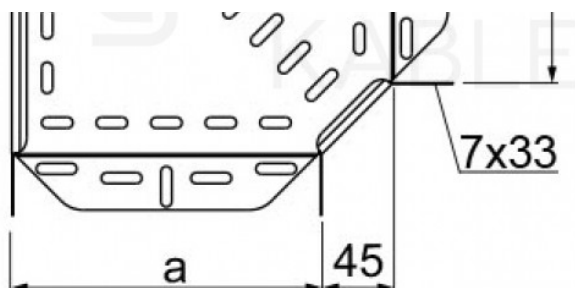

Karta produktu:

**BAKS Kolanko 90°, łącznik poziomy 50x42mm
KKL100H42 0,7mm**

BAKS

Producent:	BAKS
Symbol:	70.1206
Kod producenta:	142105
Kod EAN:	5900993022278

Opis produktu**Kolanko kolano 90° korytka do zmiany kierunku trasy kablowej 50x42mm**

Kolanko do zmiany kierunku prowadzenia trasy kablowej to niezbędny element instalacji elektrycznej, umożliwiający precyzyjną zmianę kierunku o **90°** przy zachowaniu wysokiej estetyki i organizacji przewodów.

Wykonane z wytrzymałej stali zapewnia długotrwałą ochronę przed korozją i uszkodzeniami mechanicznym.

Montaż za pomocą śrub **SGK M6x12** lub **SGM M6x12**.

**Dane techniczne:**

- Producent: **BAKS**
- Wymiary: **50x42mm**
- Przeznaczenie: **do łączenia i zmiany kierunku prowadzenia trasy kablowej**
- Symbol: **KKL50H42**
- Montaż: **za pomocą śrub SGK M6x12 lub SGM M6x12**
- Zabezpieczenie powierzchni: **ocynk ogniowy**
- Kąt zgięcia: **90°**