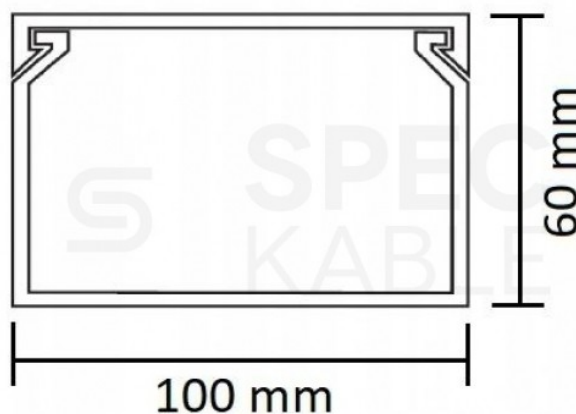

Opis produktu**Listwa elektroinstalacyjna kanał
kablowy korytka z pokrywą BKK
STANDARD 100x60mm 20m**

Kanały kablowe wykorzystywane są do **przewodzenia i ochrony przewodów** elektrycznych oraz telekomunikacyjnych wewnątrz budynków. Szczególnie często używane do **tworzenia wszelkich instalacji na ścianach i sufitach** budynków mieszkalnych i przemysłowych.

Dane techniczne:

- Typ: **BKK STANDARD 100x60**
- Szerokość: **100 mm**
- Wysokość: **60 mm**
- Długość listwy: **2 m**
- Kolor: **biały**
- Materiał: **PVC**
- Wyposażenie: **pokrywa, kanał**
- Minimalna temperatura montażu: **-25°C**
- Maksymalna temperatura montażu: **+60°C**
- Stopień ochrony przed substancjami stałymi: **IP4X**
- Stopień ochrony przed cieczami: **IPx0**
- Montaż: **wewnątrz budynków**
- Ilość w opakowaniu: **20 m**

Szeroka oferta

W naszej ofercie znajdują Państwo również inne rozmiary oraz opakowania zbiorcze.

Rozmiar (szer. x wys.) | Ilość w opakowaniu zbiorczym (szt / mb):

1. 16x16 mm | 125 szt / 250 mb
2. 20x10 mm | 100 szt / 200 mb
3. 25x16 mm | 75 szt / 150 mb