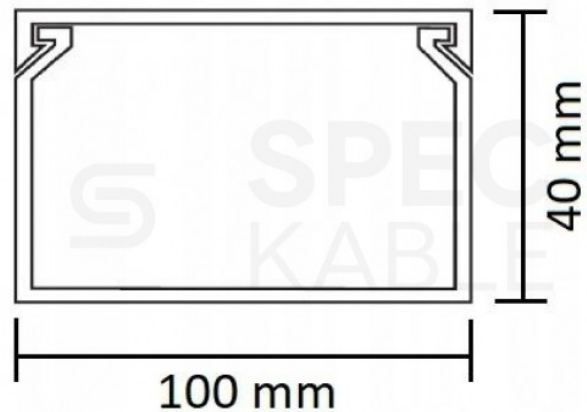

Opis produktu**Listwa elektroinstalacyjna kanał
kablowy korytka z pokrywą BKK
STANDARD 100x40mm 24m**

Kanały kablowe wykorzystywane są do **przewodzenia i ochrony przewodów** elektrycznych oraz telekomunikacyjnych wewnątrz budynków. Szczególnie często używane do **tworzenia wszelkich instalacji na ścianach i sufitach** budynków mieszkalnych i przemysłowych.

Dane techniczne:

- Typ: **BKK STANDARD 100x40**
- Szerokość: **100 mm**
- Wysokość: **40 mm**
- Długość listwy: **2 m**
- Kolor: **biały**
- Materiał: **PVC**
- Wyposażenie: **pokrywa, kanał**
- Minimalna temperatura montażu: **-25°C**
- Maksymalna temperatura montażu: **+60°C**
- Stopień ochrony przed substancjami stałymi: **IP4X**
- Stopień ochrony przed cieczami: **IPx0**
- Montaż: **wewnątrz budynków**
- Ilość w opakowaniu: **24 m**

Szeroka oferta

W naszej ofercie znajdują Państwo również inne rozmiary oraz opakowania zbiorcze.

Rozmiar (szer. x wys.) | Ilość w opakowaniu zbiorczym (szt / mb):

1. 16x16 mm | 125 szt / 250 mb
2. 20x10 mm | 100 szt / 200 mb
3. 25x16 mm | 75 szt / 150 mb