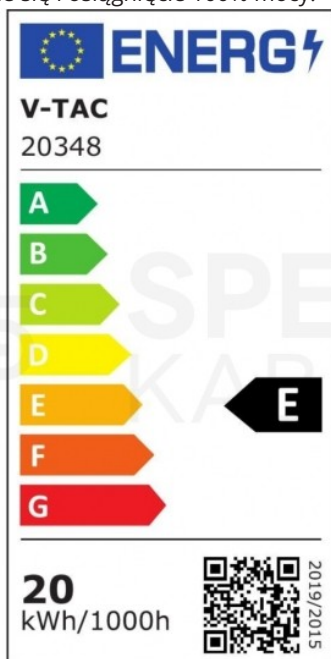

Karta produktu:

**Oprawa liniowa, sufitowa 60cm LED 20W 2400lm  
4000K IP20 biała barwa NW biała neutralna V-TAC  
SAMSUNG VT-8-20 5 LAT GWARANCJI**

V-TAC SAMSUNG

<b>Producent:</b>	V-TAC SAMSUNG
<b>Symbol:</b>	75.0426
<b>Kod producenta:</b>	20348
<b>Kod EAN:</b>	3800157663700

Oprawa charakteryzuje się mocą **20W** i strumieniem świetlnym wynoszącym 2400 lm. Jej ciepła barwa światła ma temperaturę barwową 4000K, a kąt świecenia wynosi 120°.

**Najważniejsze zalety:**

- Oprawa o szerokim spektrum zastosowań
- Wysoka wydajność świetlna - 120lm/W
- Kształt oprawy umożliwia estetyczne łączenie w linie świetlne
- CRI 80+
- Oprawa o mocy 20W
- Dostępne w barwie neutralnej

## Dane techniczne:

- Marka: **V-TAC**
- Moc: **20W**
- Strumień (lm): **2400 lm**
- Barwa światła: **Neutralna**
- Temperatura barwowa: **4000K**
- Kąt świecenia: **120°**
- Napięcie: **230V**
- Symbol: **20348**
- Kod produktu: **VT-8-20**
- Seria: **Oświetlenie sufitowe**
- Klasa energetyczna: **E**
- Trzonek: **Oprawa zintegrowana LED**
- Typ modułu LED: **SAMSUNG**
- Czas życia: **25000g**
- Napięcie wejściowe: **AC:220-240V, 50Hz**
- CRI: **80+**
- Materiał: **Tworzywo**
- Kolor obudowy: **Biały**
- Ściemnianie: **NIE**
- Klasa szczelności: **IP20**
- Czas zapłonu 100%: **0.001s (natychmiast)**
- Rozmiar: **600x75x24mm**
- Waga produktu: **0,25kg**
- Certyfikaty: **CE, EMC, ROHS**
- Wydajność lm/W: **120 lm/W**

### Etykieta energetyczna:

Jest to etykieta zawierająca informacje o klasie energetycznej i podstawowych parametrach urządzenia, np. zużyciu energii, poziomie hałasu. W Unii Europejskiej muszą w nią być zaopatrzone urządzenia AGD oraz źródła światła.