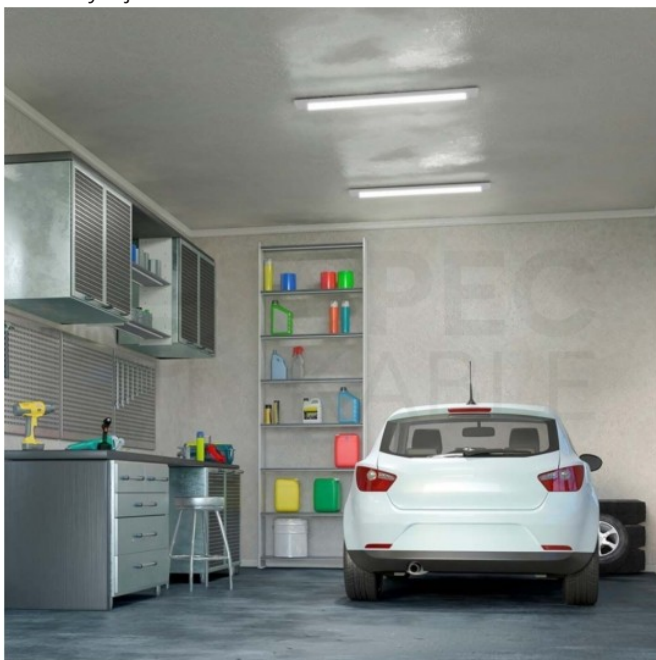

Dane techniczne:

- Marka: **V-TAC**
- Moc: **20W**
- Strumień (lm): **2400 lm**
- Barwa światła: **Neutralna**
- Temperatura barwowa: **4000K**
- Kąt świecenia: **120°**
- Napięcie: **230V**
- Symbol: **20348**
- Kod produktu: **VT-8-20**
- Seria: **Oświetlenie sufitowe**
- Klasa energetyczna: **E**
- Trzonek: **Oprawa zintegrowana LED**
- Typ modułu LED: **SAMSUNG**
- Czas życia: **25000g**
- Napięcie wejściowe: **AC:220-240V, 50Hz**
- CRI: **80+**
- Materiał: **Tworzywo**
- Kolor obudowy: **Biały**
- Ściemnianie: **NIE**
- Klasa szczelności: **IP20**
- Czas zapłonu 100%: **0.001s (natychmiast)**
- Rozmiar: **600x75x24mm**
- Waga produktu: **0,25kg**
- Certyfikaty: **CE, EMC, ROHS**
- Wydajność lm/W: **120 lm/W**

Zastosowanie:

Oprawa sufitowa V-TAC z powodzeniem sprawdzi się w różnych wnętrzach dzięki swojemu uniwersalnemu kształtowi. Idealnie wpasuje się w design:

- nowoczesnych biur,
- mieszkań,
- sklepów
- czy galerii sztuki.

Jej wszechstronność czyni ją doskonałym rozwiązaniem dla tych, którzy poszukują praktycznego, ale jednocześnie stylowego oświetlenia.