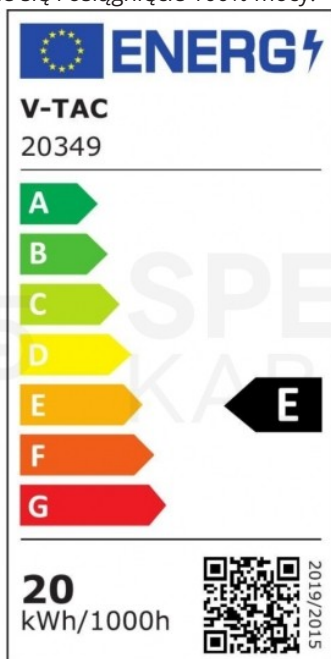

Oprawa charakteryzuje się mocą **20W** i strumieniem świetlnym wynoszącym 2400 lm. Jej ciepła barwa światła ma temperaturę barwową 4000K, a kąt świecenia wynosi 120°.

**Najważniejsze zalety:**

- Oprawa o szerokim spektrum zastosowań
- Wysoka wydajność świetlna - 120lm/W
- Kształt oprawy umożliwia estetyczne łączenie w linie świetlne
- CRI 80+
- Oprawa o mocy 20W
- Dostępne w barwie neutralnej

Dane techniczne:

- Marka: **V-TAC**
- Moc: **20W**
- Strumień (lm): **2400 lm**
- Barwa światła: **Zimna**
- Temperatura barwowa: **6400K**
- Kąt świecenia: **120°**
- Napięcie: **230V**
- Symbol: **20349**
- Kod produktu: **VT-8-20**
- Seria: **Oświetlenie sufitowe**
- Klasa energetyczna: **E**
- Trzonek: **Oprawa zintegrowana LED**
- Typ modułu LED: **SAMSUNG**
- Czas życia: **25000g**
- Napięcie wejściowe: **AC:220-240V, 50Hz**
- CRI: **80+**
- Materiał: **Tworzywo**
- Kolor obudowy: **Biały**
- Ściemnianie: **NIE**
- Klasa szczelności: **IP20**
- Czas zapłonu 100%: **0.001s (natychmiast)**
- Rozmiar: **600x75x24mm**
- Waga produktu: **0,25kg**
- Certyfikaty: **CE, EMC, ROHS**
- Wydajność lm/W: **120 lm/W**

Etykieta energetyczna:

Jest to etykieta zawierająca informacje o klasie energetycznej i podstawowych parametrach urządzenia, np. zużyciu energii, poziomie hałasu. W Unii Europejskiej muszą w nią być zaopatrzone urządzenia AGD oraz źródła światła.