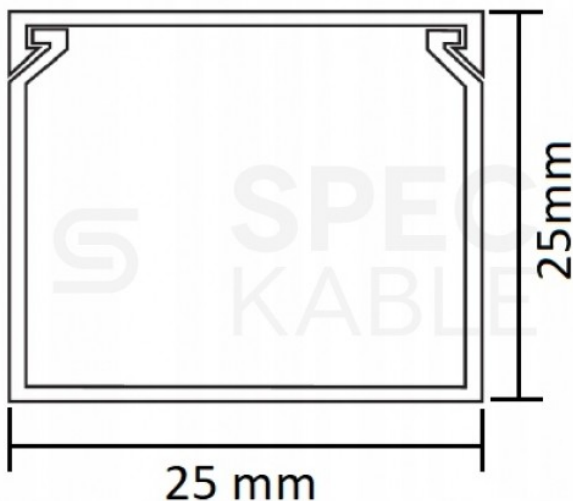

Opis produktu

Listwa elektroinstalacyjna kanał kablowy BKK korytko z pokrywą i taśmą montażową 25x25mm 2m

Kanały kablowe wykorzystywane są do **przewodzenia i ochrony przewodów** elektrycznych oraz telekomunikacyjnych wewnątrz budynków. Szczególnie często używane do **tworzenia wszelkich instalacji na ścianach i sufitach** budynków mieszkalnych i przemysłowych.

Listwa posiada przyklejoną taśmę dwustronną, która znacząco przyspiesza i ułatwia montaż.

Najważniejsze zalety:

- Naklejona **taśma dwustronna**
- Solidne wykonanie z wytrzymałego PVC
- Niezwykle łatwy i szybki montaż
- Łatwe do utrzymania w czystości
- Mogą być pokryte różnymi typami farb (akrylowe, olejne, silikonowe)
- Zawierają otwory montażowe, dzięki czemu nie trzeba

Dane techniczne:

- Typ: **BKK 25x25**
- Szerokość: **25 mm**
- Wysokość: **25 mm**
- Długość listwy: **2 m**
- Kolor: **biały**
- Materiał: **PVC**
- Wyposażenie: **pokrywa, kanał**
- Minimalna temperatura montażu: **-25°C**
- Maksymalna temperatura montażu: **+60°C**
- Stopień ochrony przed substancjami stałymi: **IP4X**
- Stopień ochrony przed cieczami: **IPx0**
- Montaż: **wewnątrz budynków**
- Ilość w opakowaniu: **2 m**

Szeroka oferta

W naszej ofercie znajdują Państwo również inne rozmiary oraz opakowania zbiorcze.

Rozmiar (szer. x wys.) | Ilość w opakowaniu zbiorczym (szt / mb):

1. 16x16 mm | 125 szt / 250 mb
2. 25x16 mm | 75 szt / 150 mb
3. 25x25 mm | 50 szt / 100 mb
4. 40x16 mm | 50 szt / 100 mb
5. 40x25 mm | 40 szt / 80 mb