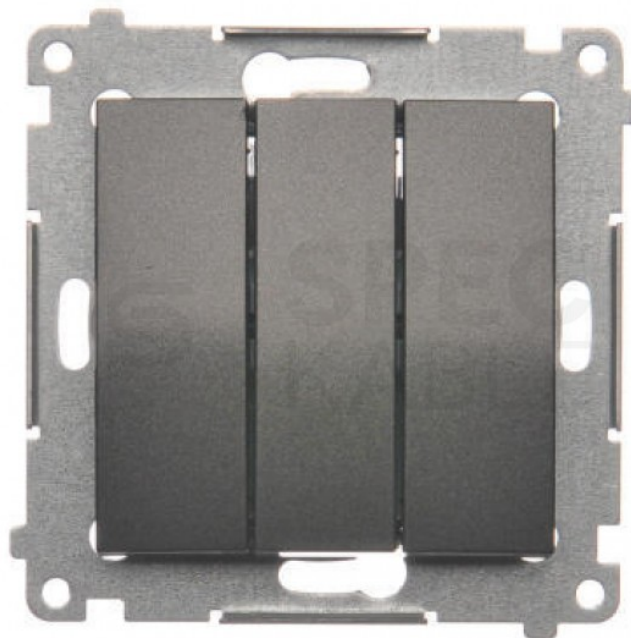

Karta produktu:

**Łącznik potrójny SIMON 54 antracyt 10AX Kontakt
Simon DW31.01/48**

KONTAKT-SIMON

Producent:	KONTAKT-SIMON
Symbol:	74.1583
Kod producenta:	DW31.01/48
Kod EAN:	5902787854263

Opis produktu**KONTAKT SIMON 54 Łącznik włącznik
potrójny antracyt****Łącznik potrójny (moduł) 10AX 250V, szybkozłączca,
antracyt****Dane techniczne:**

- Producent : **KONTAKT SIMON**
- Seria: **Simon 54 Premium**
- Nr katalogowy: **DW31.01/48**
- Typ: **Łącznik instalacyjny potrójny**
- Wymiary: **75x75x34mm**
- Głębokość wbudowania: **20mm**
- Kolor: **antracyt, metalizowany**
- Zabezpieczenie powierzchni: **lakierowanie**
- Sposób mocowania: **pazurki / wkręty**
- Sposób montażu: **montaż podtynkowy**
- Materiał: **tworzywo sztuczne, PC, bezhalogenowe**
- Ilość klawiszy: **3**
- Wykończenie powierzchni: **matowe**

**Simon 54 Premium:**

Simon 54 Premium to nowoczesna linia osprzętu elektroinstalacyjnego oparta o nowe, niezawodne i przyjazne w montażu mechanizmy, wyróżniająca się szlachetną formą oraz bogatą kolorystyką. Paleta kolorów ramek i klawiszy została dobrana tak, by pasowały do siebie w każdym z **66 zestawień kolorystycznych**. Seria została specjalnie stworzona dla klientów którzy poszukują czegoś o bardziej wyrazistym designie.