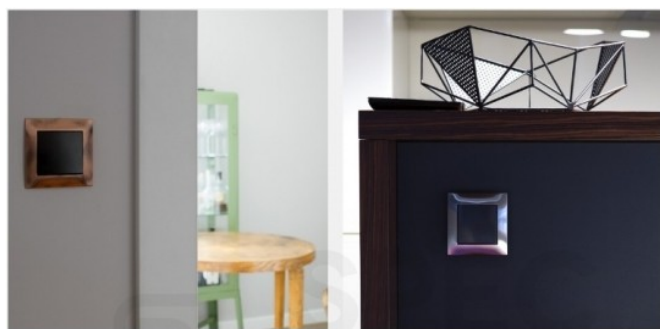

**Simon 54 Premium:**

Simon 54 Premium to nowoczesna linia osprzętu elektroinstalacyjnego oparta o nowe, niezawodne i przyjazne w montażu mechanizmy, wyróżniająca się szlachetną formą oraz bogatą kolorystyką. Paleta kolorów ramek i klawiszy została dobrana tak, by pasowały do siebie w każdym z **66 zestawień kolorystycznych**. Seria została specjalnie stworzona dla klientów którzy poszukują czegoś o bardziej wyrazistym designie.