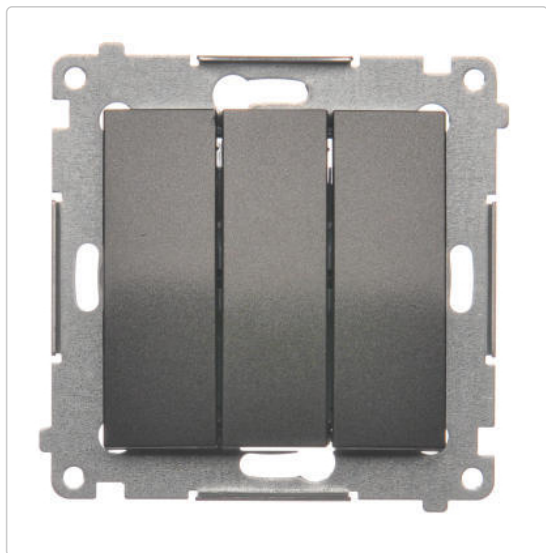

Karta produktu:

**Łącznik potrójny SIMON 54 antracyt 10AX Kontakt
Simon DW31.01/48**

KONTAKT-SIMON

Producent:	KONTAKT-SIMON
Symbol:	74.1583
Kod producenta:	DW31.01/48
Kod EAN:	5902787854263

Opis produktu**KONTAKT SIMON 54 Łącznik włącznik
potrójny antracyt****Łącznik potrójny (moduł) 10AX 250V, szybkozłączca,
antracyt****Dane techniczne:**

- Producent : **KONTAKT SIMON**
- Seria: **Simon 54 Premium**
- Nr katalogowy: **DW31.01/48**
- Typ: **Łącznik instalacyjny potrójny**
- Wymiary: **75x75x34mm**
- Głębokość wbudowania: **20mm**
- Kolor: **antracyt, metalizowany**
- Zabezpieczenie powierzchni: **lakierowanie**
- Sposób mocowania: **pazurki / wkręty**
- Sposób montażu: **montaż podtynkowy**
- Materiał: **tworzywo sztuczne, PC, bezhalogenowe**
- Ilość klawiszy: **3**
- Wykończenie powierzchni: **matowe**