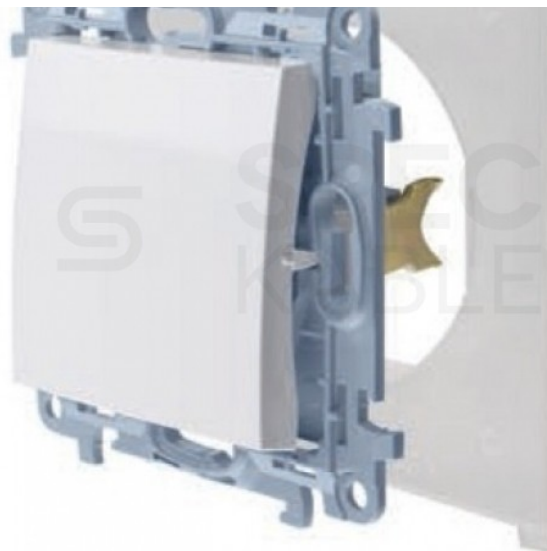

Zalety serii Simon 54 Premium:

Specjalne ramki do puszek karton-gips

Zapewniają idealne przyleganie ramki do ściany. Po zamontowaniu standardowej ramki na puszcze do ścian karton-gips powstaje szczelina pomiędzy ramką a ścianą o grubość kołnierza puszki. Specjalna ramka wyższa o 0,8 mm zakrywa tę szczelinę

IP44 zapewnia:

- Ochronę przed obiektami większymi niż 1mm
- Ochronę przed wodą bryzgającą ze wszystkich kierunków

Puszka narożna

Puszka narożna do ramek **Simon 54 Premium umożliwia złożenie dowolnego zestawu produktów** w dowolnej kolorystyce z całej palety produktów Simon 54. Puszka narożna dwukrotna może być montowana zarówno **w pozycji poziomej jak i pionowej**. Pasują do niej wszystkie produkty z serii Simon 54 Premium. Jej konstrukcja umożliwia umieszczanie jej bokiem lub tyłem do siebie tworząc estetyczne zestawy wielokrotne. Znajduje zastosowanie w pomieszczeniach biurowych, salach konferencyjnych, a także w mieszkaniach np. w kuchni.