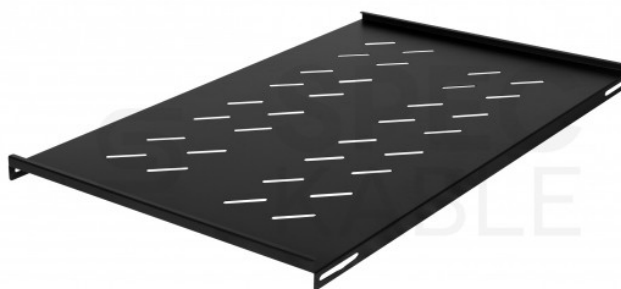

Karta produktu:

Półka stała do szafy RACK 19" 1U 750mm boczny montaż czarna NEKU FLR

NEKU

Producent:	NEKU
Symbol:	22.0352
Kod producenta:	22.0352
Kod EAN:	5905954927517

Opis produktu

Półka stała do szafy RACK 19" 1U 750mm boczny montaż czarna NEKU FLR

Półki RACK stanowią podstawę do instalacji urządzeń pozbawionych uchwytów montażowych w szafach teleinformatycznych o standardzie 19".

Wysokiej jakości **stal malowana proszkowo** z jakiej wykonano półkę zapewnia jej wytrzymałość, a mocowanie w **czterech punktach** do bocznych profili - stabilność konstrukcji. W celu zapewnienia odpowiedniego odprowadzania ciepła z urządzeń dno półki zostało **perforowane**.

Dane techniczne:

- **Producent:** NEKU
- **Seria:** FLR
- **Indeks:** 22.0352
- **Rodzaj półki:** stała, perforowana
- **Wysokość użytkowa:** 1U
- **Szerokość użytkowa:** 19"
- **Głębokość:** 750mm
- **Wymiary:** 745x470mm

- **Regulacja:** do środka z 2 stron po 67mm
- **Materiał:** stal walcowana na zimno, malowana proszkowo
- **Mocowanie:** w 4 punktach
- **Montaż:** do bocznych profili
- **Kolor:** czarny

Zastosowanie: