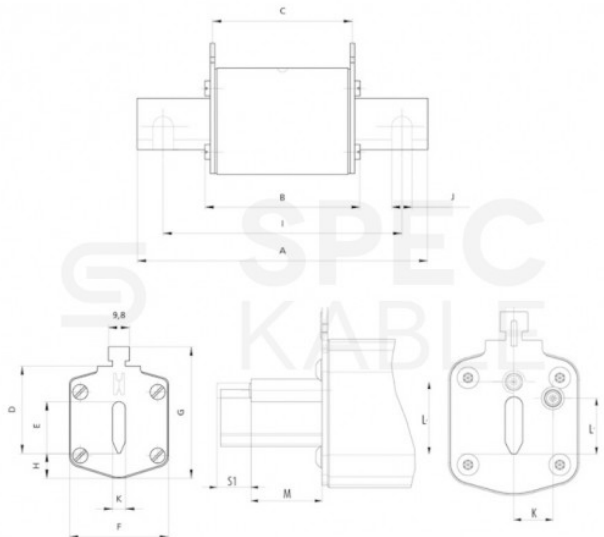

- Charakterystyka: **gG**
- Zwarciova zdolność wyłączenia AC (kA): **120**
- Wskaźnik: **wskaźnik kombinowany (podwójny)**
- Straty mocy Pd (W): **3.4**
- Całka Joule'a wyłączenia (A2s): **16.000**
- Całka Joule'a przedłukowa (A2s): **3.300**
- Normy: **IEC 60269-1, IEC 60269-2**

Wymiary (mm):

- A – 79
- B – 53
- C – 47
- D – 35
- E – 15
- F – 21
- G – 52
- H – 7.5
- K – 6

O producencie:

ETI Elektroelement d.o.o. to słoweńska firma założona w 1950 roku, specjalizująca się w produkcji i dystrybucji aparatury elektrycznej oraz rozwiązań z zakresu ochrony instalacji elektrycznych. Od momentu powstania **ETI** rozwija się jako wiodący dostawca produktów i usług dla branży elektroinstalacyjnej. Firma oferuje szeroki asortyment, obejmujący rozdzielnice i obudowy, urządzenia modułowe do ochrony i sterowania, wyłączniki mocy, ograniczniki przepięć, styczniki oraz systemy automatyki i sygnalizacji.

Produkty **ETI** znajdują zastosowanie w budownictwie mieszkaniowym, przemyśle, energetyce i infrastrukturze telekomunikacyjnej. Dzięki stałym inwestycjom w badania i rozwój firma wprowadza innowacyjne i niezawodne rozwiązania, spełniające międzynarodowe normy jakości i bezpieczeństwa. **ETI** posiada przedstawicielstwa i partnerów na całym świecie, co zapewnia globalny zasięg i dostępność produktów w wielu krajach. W Polsce firmę reprezentuje **ETI Polam Sp. z o.o.** z siedzibą w Pułtusku, odpowiedzialna za dystrybucję i wsparcie techniczne na rynku krajowym.