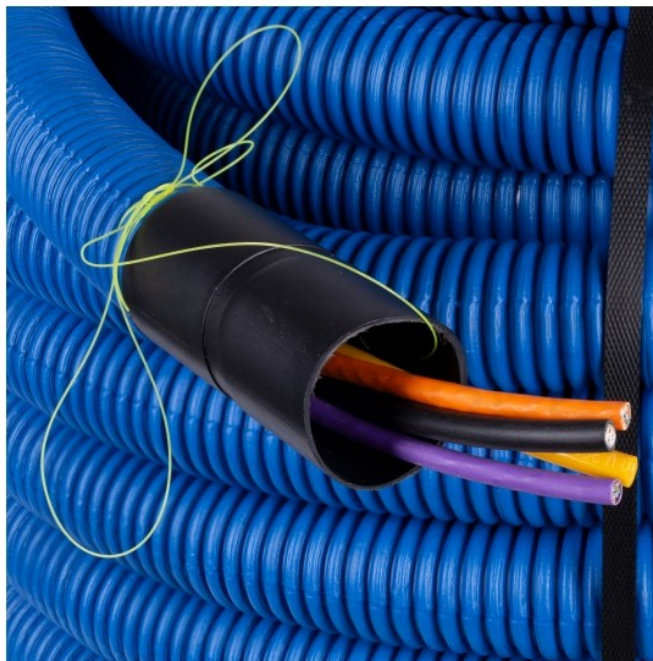

Opis produktu

Rura karbowana dwuwarstwowa RDG peszel do ziemi z pilotem AROT DVR niebieski $\varnothing 40/33\text{mm}$ 25m + złączka gratis

Rura osłonowa RDG jest rurą karbowaną dwuścienną stosowaną do zapewnienia ochrony przewodów w kanalizacji kablowej i w otwartych wykopach. Zastosowanie **dwóch warstw** (zewnętrznej karbowanej i wewnętrznej) znacznie wzmacnia strukturę rury oraz **ułatwia przeciąganie** kabli i przewodów na odległość. W odróżnieniu od "zwykłych" peszli można ją układać **bezpośrednio w ziemi** - zapewnia pełną szczelność.

- Rura **dwuwarstwowa, giętka**, z karbowaną ścianką zewnętrzną i ścianką wewnętrzną
- Wyposażona w **pilot (sznurek lub żyłkę)**, który ułatwia przeciąganie i wymianę kabli
- W zestawie **złączka** (mufa/łącznik)
- Stopień ochrony: **IP44** (IP67 w przypadku zastosowania pierścienia uszczelniającego - brak w zestawie)
- Przeznaczona do budowy **kanalizacji kablowej** umieszczanej bezpośrednio w ziemi

Zastosowanie:

Prezentowana rura osłonowa idealnie nadaje się do **ochrony kabli** w:

- otwartych wykopach
- telekomunikacyjnej kanalizacji kablowej
- miejscach o małych obciążeniach mechanicznych (chodniki, tereny zielone)

Zastosowanie tego rodzaju rur zapewnia **pełną szczelność odcinków**. Zastosowanie dwóch karbowanych warstw (zewnętrznej i wewnętrznej) znacznie wzmacnia strukturę rury oraz ułatwia wprowadzanie przewodu na odległość.