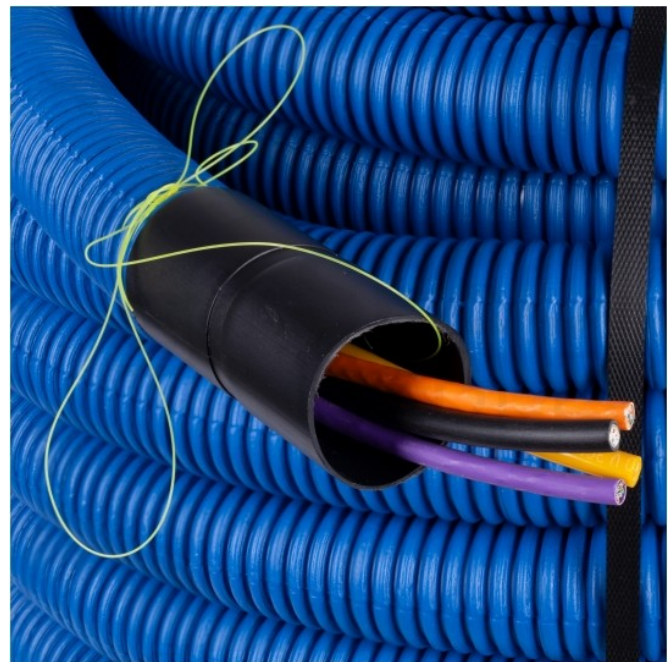

Opis produktu

Rura karbowana dwuwarstwowa RDG peszel do ziemi z pilotem AROT DVR niebieski $\varnothing 110/95\text{mm}$ 25m + złączka gratis

Rura osłonowa RDG jest rurą karbowaną dwuścienną stosowaną do zapewnienia ochrony przewodów w kanalizacji kablowej i w otwartych wykopach. Zastosowanie **dwóch warstw** (zewnętrznej karbowanej i wewnętrznej) znacznie wzmacnia strukturę rury oraz **ułatwia przeciąganie** kabli i przewodów na odległość. W odróżnieniu od "zwykłych" peszli można ją układać **bezpośrednio w ziemi** - zapewnia pełną szczelność.

- Rura **dwuwarstwowa, giętka**, z karbowaną ścianką zewnętrzną i ścianką wewnętrzną
- Wyposażona w **pilot (sznurek lub żyłkę)**, który ułatwia przeciąganie i wymianę kabli
- W zestawie **złączka** (mufa/łącznik)
- Stopień ochrony: **IP44** (IP67 w przypadku zastosowania pierścienia uszczelniającego - brak w zestawie)
- Przeznaczona do budowy **kanalizacji kablowej** umieszczonej bezpośrednio w ziemi

Zastosowanie:

Prezentowana rura osłonowa idealnie nadaje się do **ochrony kabli** w:

- otwartych wykopach
- telekomunikacyjnej kanalizacji kablowej
- miejscach o małych obciążeniach mechanicznych (chodniki, tereny zielone)

Zastosowanie tego rodzaju rur zapewnia **pełną szczelność odcinków**. Zastosowanie dwóch karbowanych warstw (zewewnętrznej i wewnętrznej) znacznie wzmacnia strukturę rury oraz ułatwia wprowadzanie przewodu na odległość.